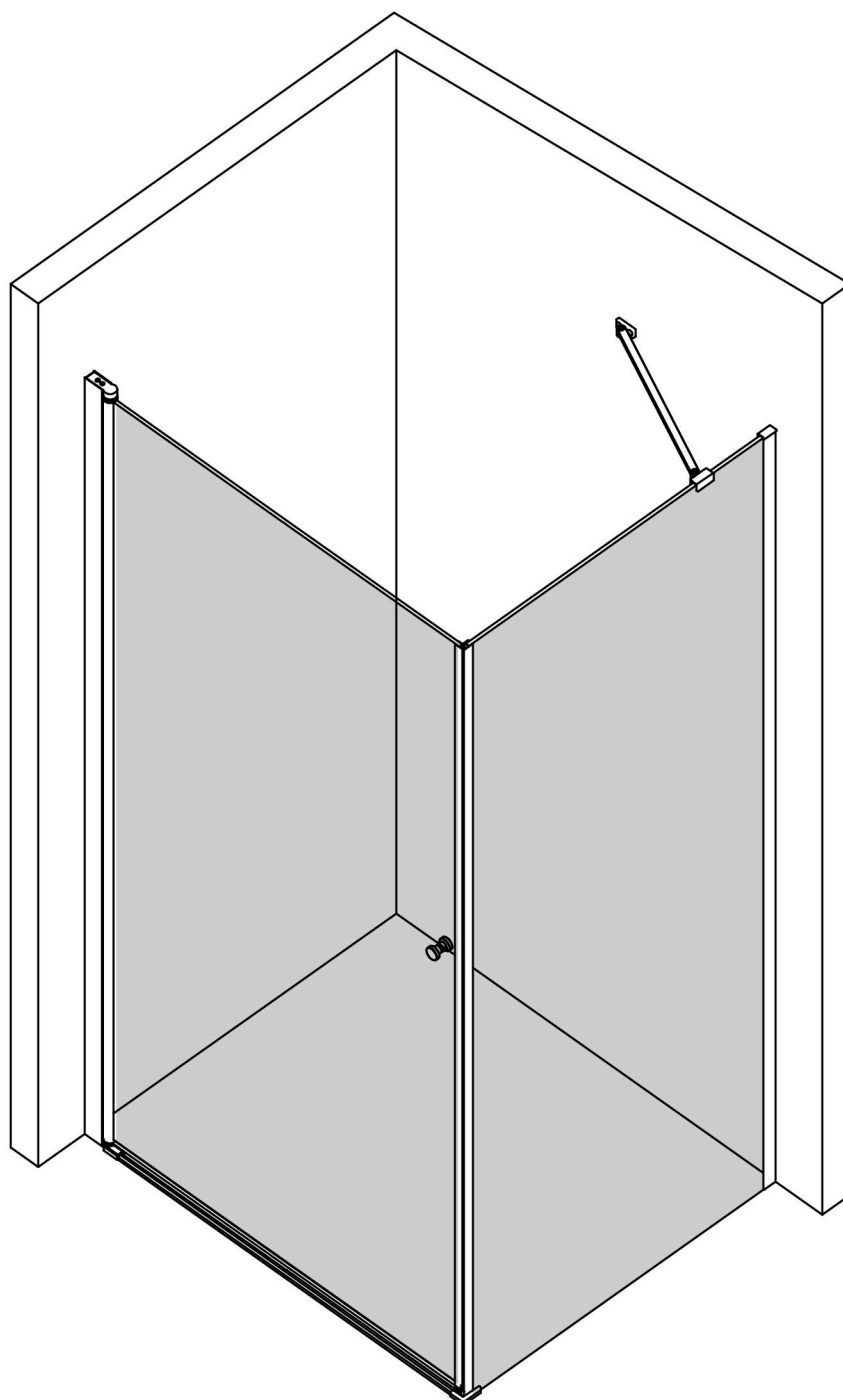

CERANO - Sprchový kout Antelo

- ①

X2
- ②

X2
- ③

L R
X1
- ④

X1
- ⑤

X1
- ⑥

R L
X1
- ⑦

4*30
X10

- ⑧

X1
- ⑨

X12
- ⑩

X2
- ⑪

4*16
X2
- ⑫

X2
- ⑬

X1
- ⑭

X1

- ⑮

X2
- ⑯

X1
- ⑰

X1
- ⑱

X1
- ⑳

X1
- ㉑

X1
- ㉒