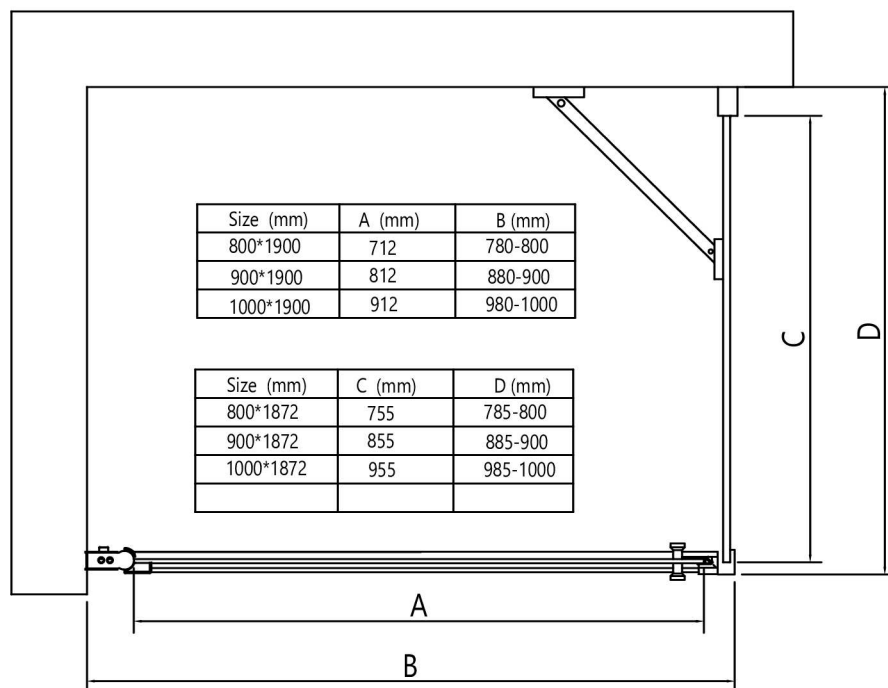

Doplňkové nástroje

Příloženo