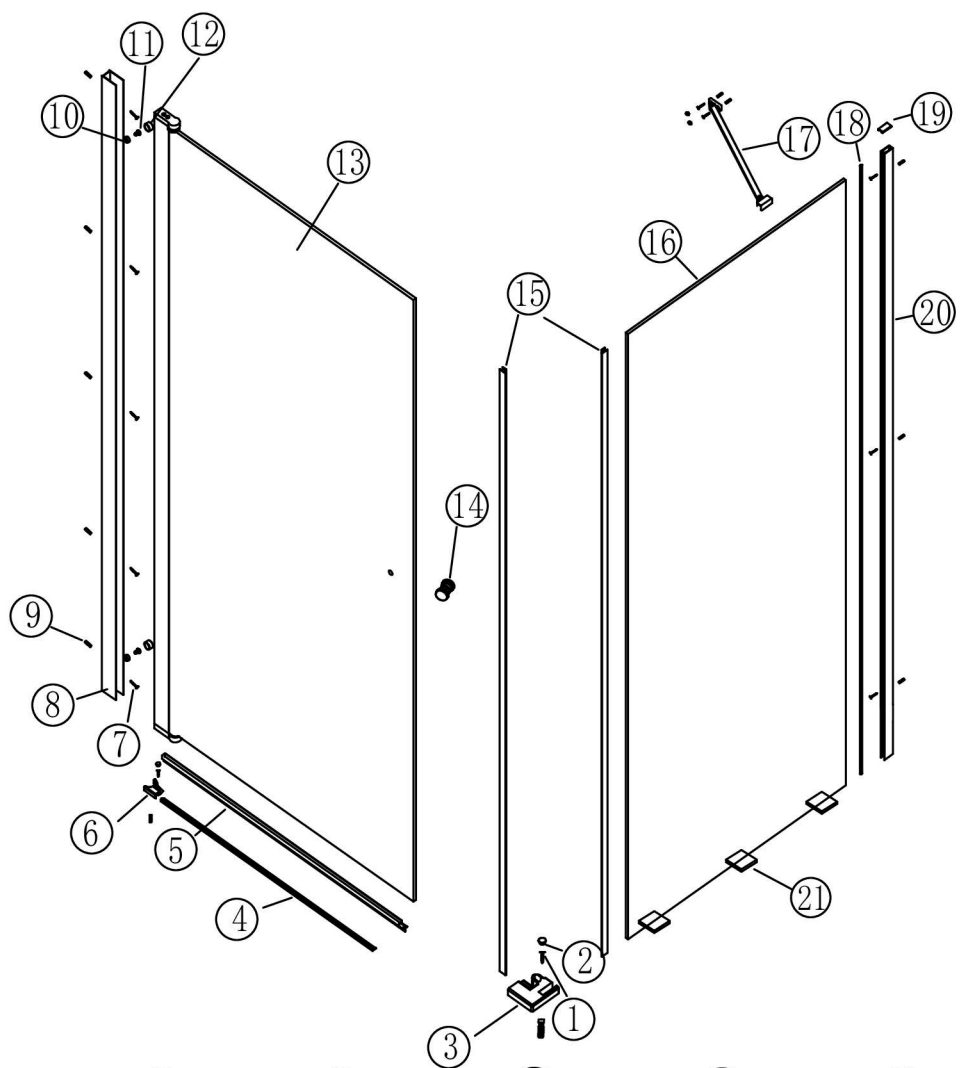

CERANO - Sprchový kout Antelo

- ①

X2
- ②

X2
- ③

L R
X1
- ④

X1
- ⑤

X1
- ⑥

R L
X1
- ⑦

4*30
X10

- ⑧

X1
- ⑨

X12
- ⑩

X2
- ⑪

4*16
X2
- ⑫

X2
- ⑬

X1
- ⑭

X1

- ⑮

X2
- ⑯

X1
- ⑰

X1
- ⑱

X1
- ⑳

X1
- ㉑

X1
- ㉒