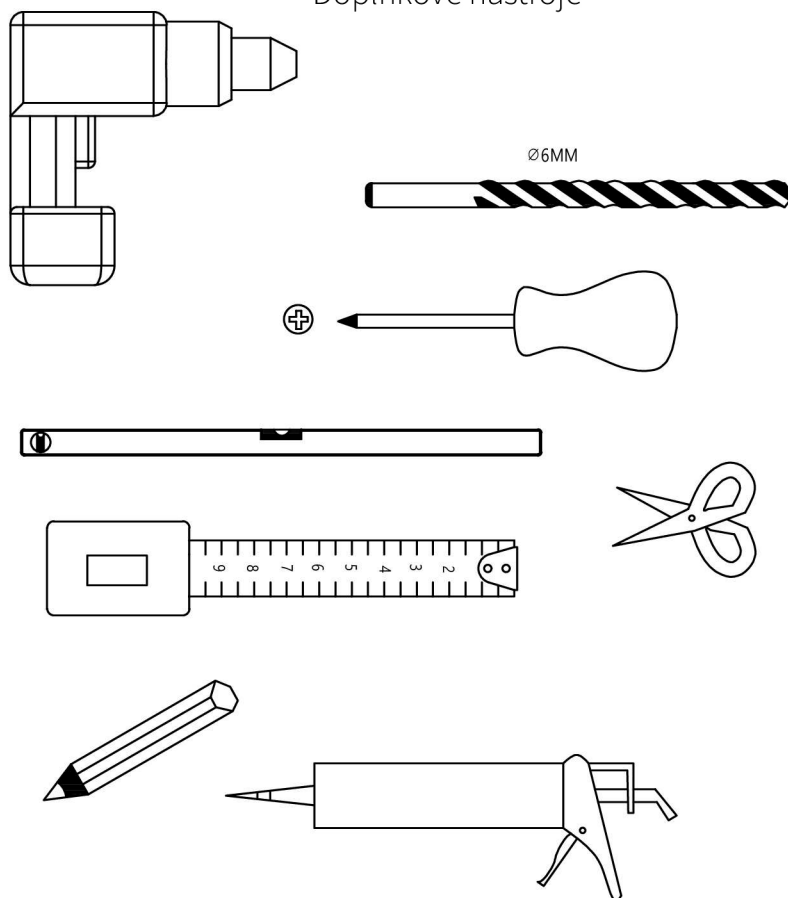

Doplňkové nástroje