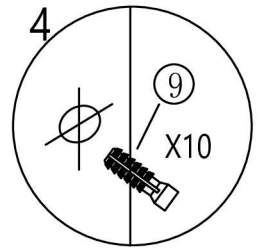

CERANO - Sprchový kout Antelo Duo

Doplňkové nástroje

Přiloženo

24H