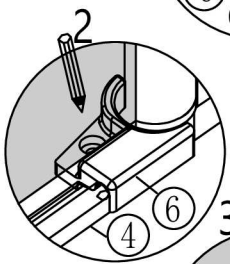

CERANO - Sprchový kout Antelo Duo

Doplňkové nástroje

Přiloženo

24H