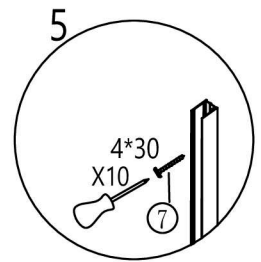

CERANO - Sprchový kout Antelo Duo

Doplňkové nástroje

Přiloženo

24H