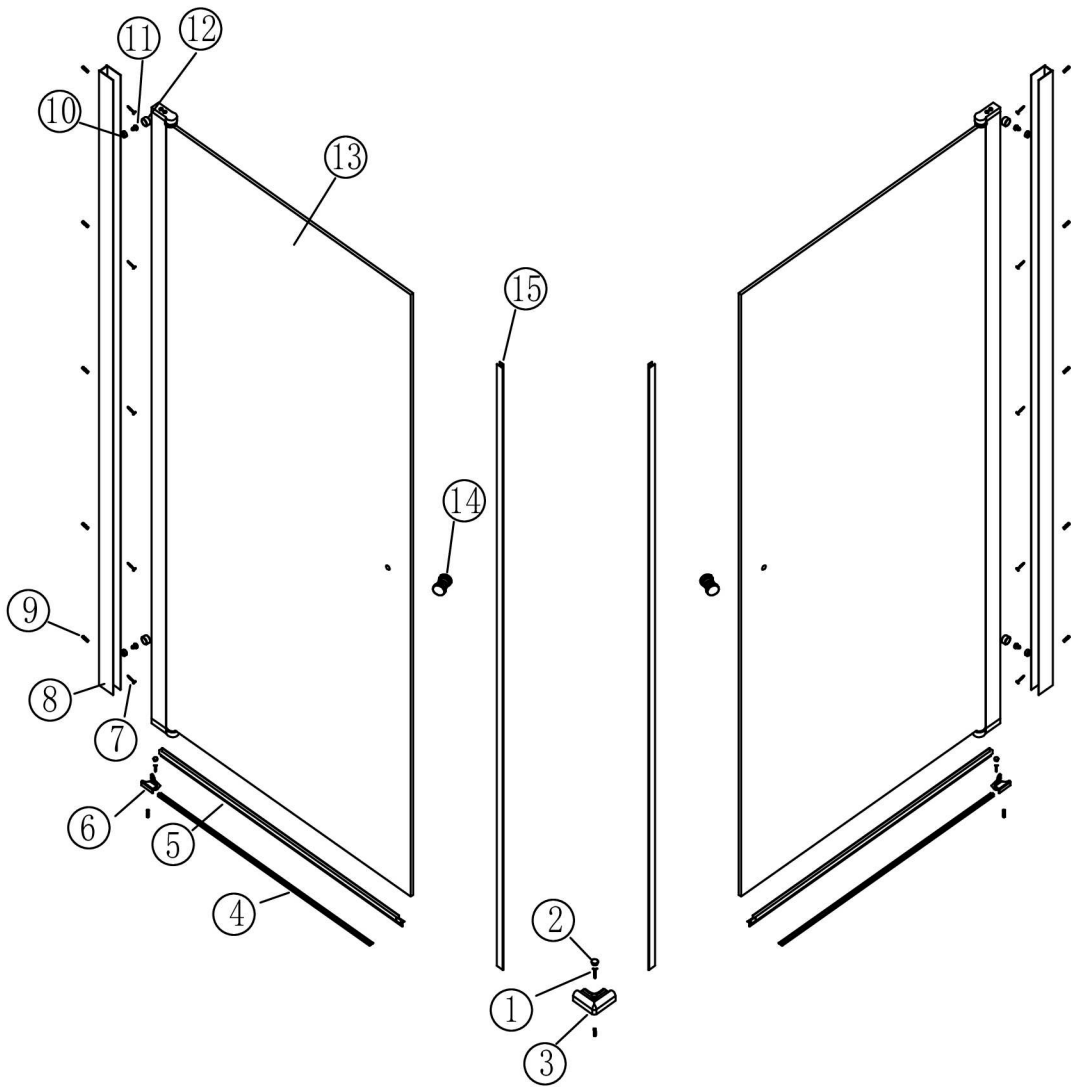

CERANO - Sprchový kout Antelo Duo

Doplňkové nástroje

Přiloženo

24H