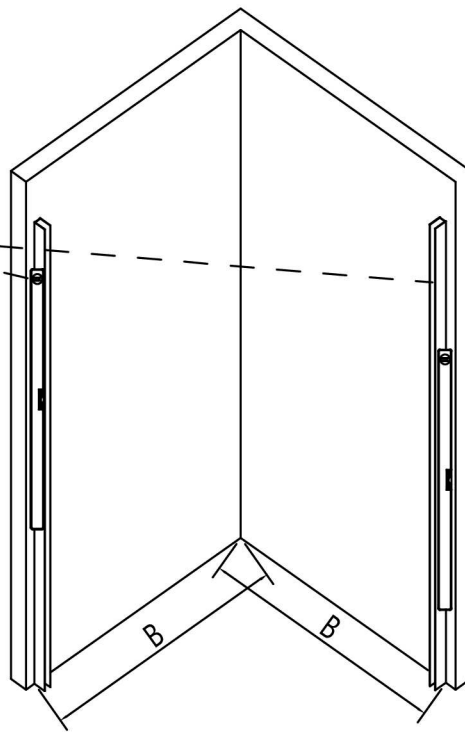

CERANO - Sprchový kout Antelo Duo

Doplňkové nástroje

Přiloženo

24H