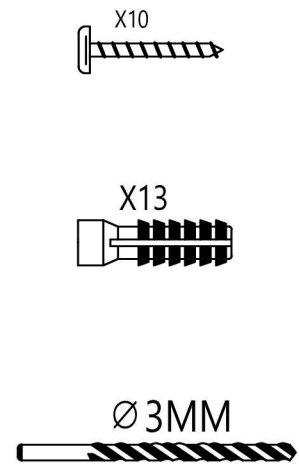

CERANO - Sprchový kout Antelo Duo

Doplňkové nástroje

Přiloženo

24H