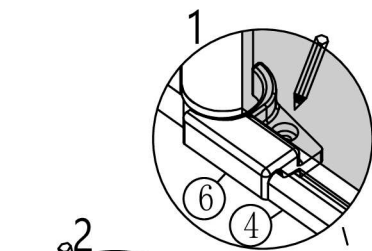

CERANO - Sprchový kout Antelo Duo

Doplňkové nástroje

Přiloženo

24H