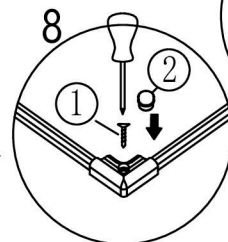

CERANO - Sprchový kout Antelo Duo

Doplňkové nástroje

Přiloženo

24H