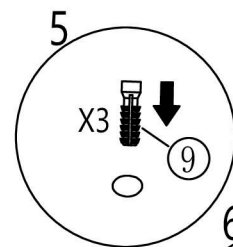

CERANO - Sprchový kout Antelo Duo

Doplňkové nástroje

Přiloženo

24H