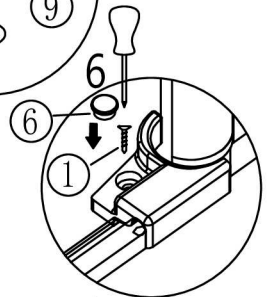

CERANO - Sprchový kout Antelo Duo

Doplňkové nástroje

Přiloženo

24H