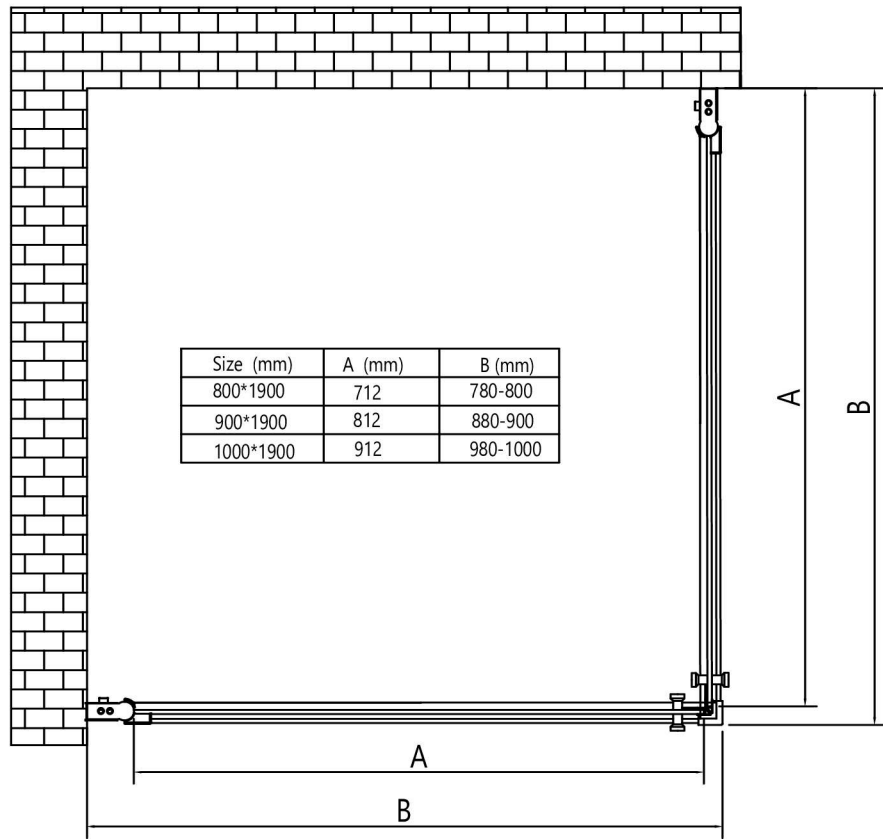

CERANO - Sprchový kout Antelo Duo

Doplňkové nástroje

Přiloženo

24H