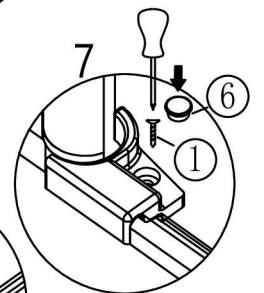

CERANO - Sprchový kout Antelo Duo

Doplňkové nástroje

Přiloženo

24H