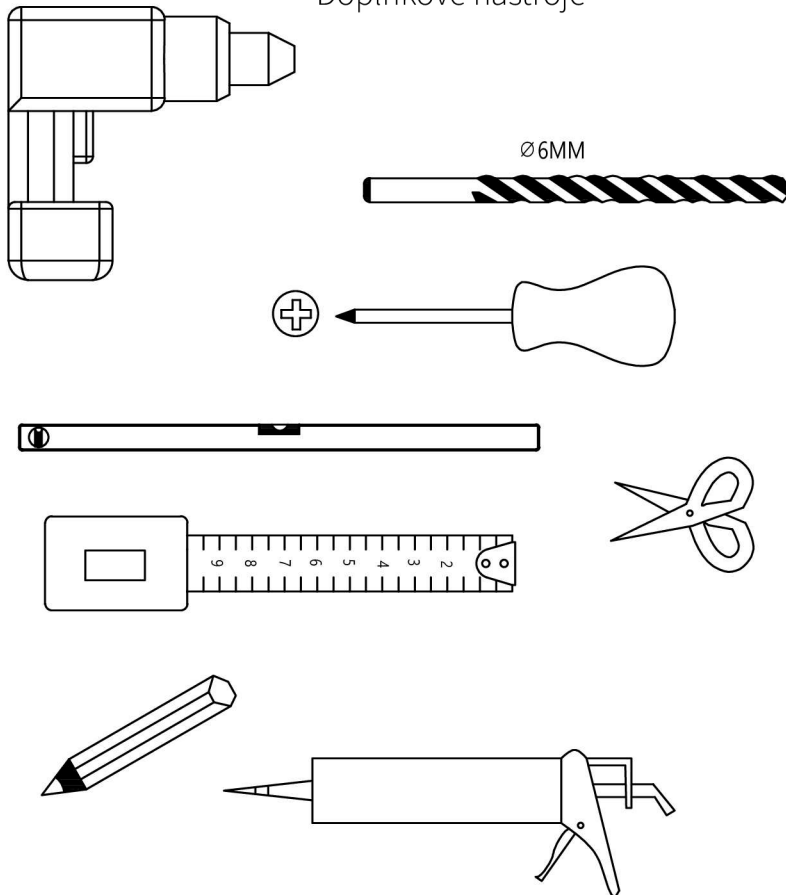

CERANO - Sprchový kout Antelo Duo

Doplňkové nástroje

Přiloženo

24H