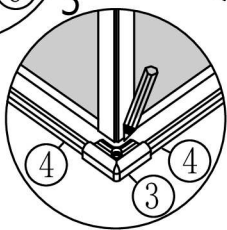

CERANO - Sprchový kout Antelo Duo

Doplňkové nástroje

Přiloženo

24H