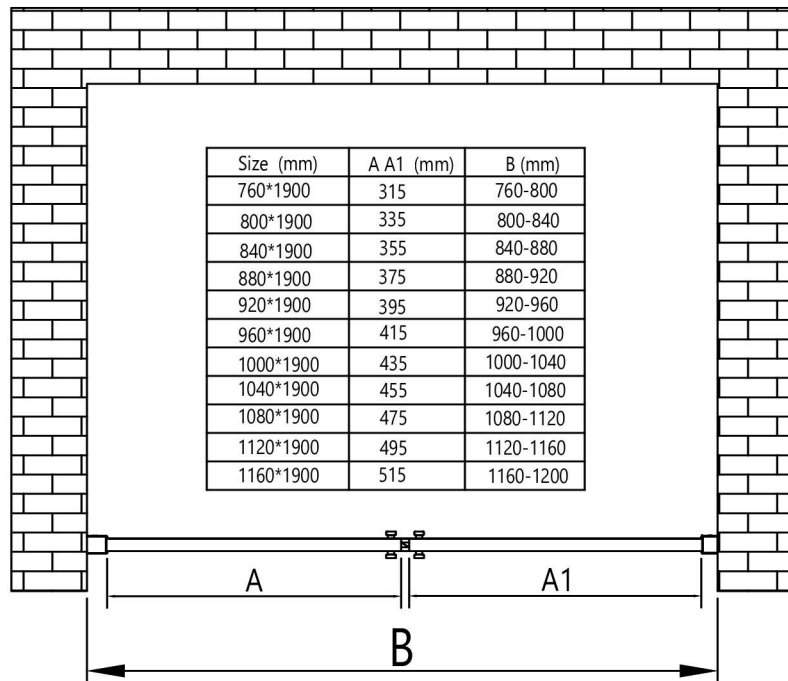

# CERANO - Sprchové 2-křídlové dveře Antelo

Doplňkové nástroje

Příloženo