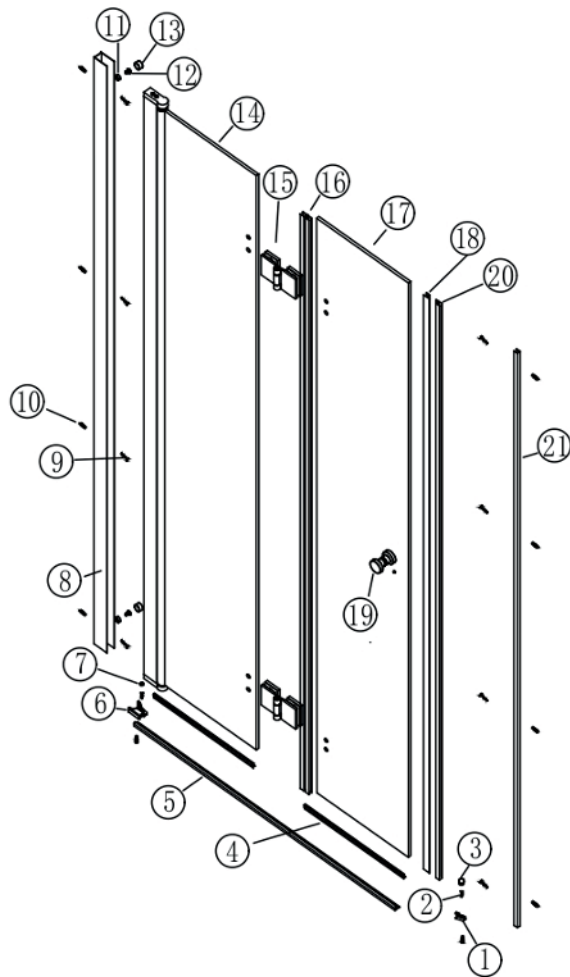

cerano

Montážní návod / Installation Instructions

Sprchový kout Volpe
Skládací dveře Volpe

- | | | | | | | | |
|-----------------|-----------------|---------|-----------------|---------|----------------|---------|---------|
| ①
X1 | ②
4*16
X2 | ③
X1 | ④
X2 | ⑤
X1 | ⑥
L R
X1 | ⑦
X1 | ⑧
X1 |
| ⑨
4*30
X9 | ⑩
X12 | ⑪
X2 | ⑫
4*16
X2 | ⑬
X2 | ⑭
X1 | ⑮
X2 | ⑯
X1 |
| ⑰
X1 | ⑱
X1 | ⑲
X1 | ⑳
X1 | ㉑
X1 | ㉒
X1 | ㉓
X1 | ㉔
X1 |
| ㉕
X1 | ∅ 3MM | 4MM | X1 | | | | |