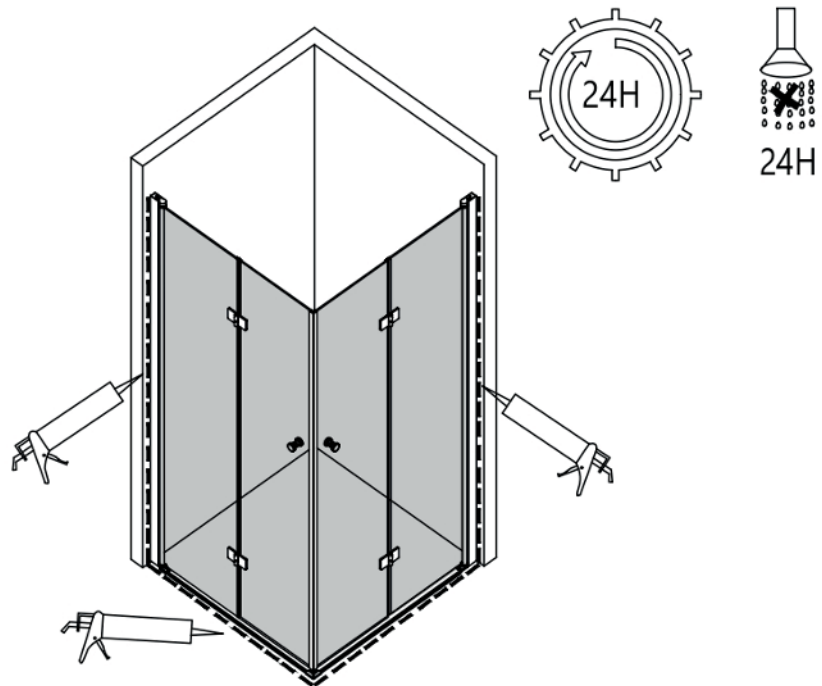

cerano

Montážní návod / Installation Instructions

Sprchový kout Volpe
Skládací dveře Volpe

- | | | | | | | | |
|-----------------|-----------------|---------|-----------------|---------|----------------|---------|---------|
| ①
X1 | ②
4*16
X2 | ③
X1 | ④
X2 | ⑤
X1 | ⑥
L R
X1 | ⑦
X1 | ⑧
X1 |
| ⑨
4*30
X9 | ⑩
X12 | ⑪
X2 | ⑫
4*16
X2 | ⑬
X2 | ⑭
X1 | ⑮
X2 | ⑯
X1 |
| ⑰
X1 | ⑱
X1 | ⑲
X1 | ⑳
X1 | ㉑
X1 | ㉒
X1 | ㉓
X1 | ㉔
X1 |
| ㉕
X1 | ∅ 3MM | 4MM | X1 | | | | |