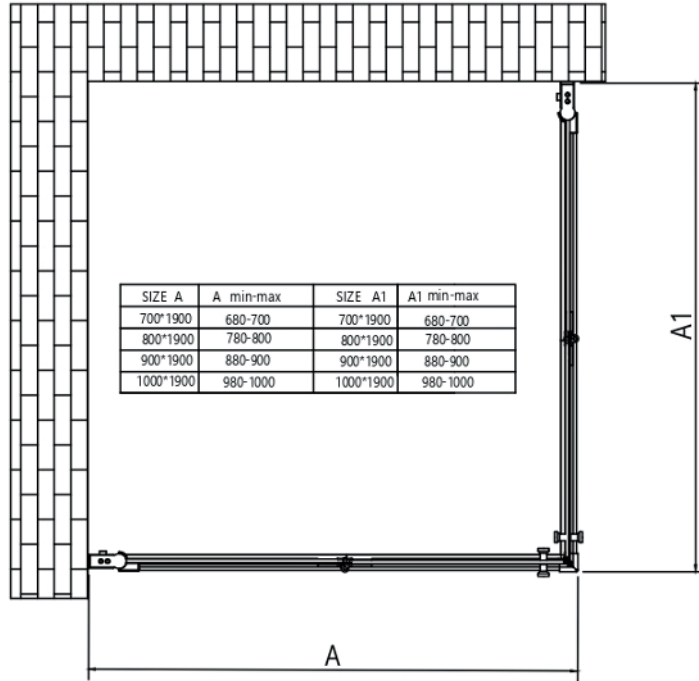

cerano

Montážní návod / Installation Instructions

Sprchový kout Volpe
Skládací dveře Volpe

- | | | | | | | | |
|-----------------|-----------------|---------|-----------------|---------|----------------|---------|---------|
| ①
X1 | ②
4*16
X2 | ③
X1 | ④
X2 | ⑤
X1 | ⑥
L R
X1 | ⑦
X1 | ⑧
X1 |
| ⑨
4*30
X9 | ⑩
X12 | ⑪
X2 | ⑫
4*16
X2 | ⑬
X2 | ⑭
X1 | ⑮
X2 | ⑯
X1 |
| ⑰
X1 | ⑱
X1 | ⑲
X1 | ⑳
X1 | ㉑
X1 | ㉒
X1 | ㉓
X1 | ㉔
X1 |
| ㉕
X1 | ∅ 3MM | 4MM | X1 | | | | |