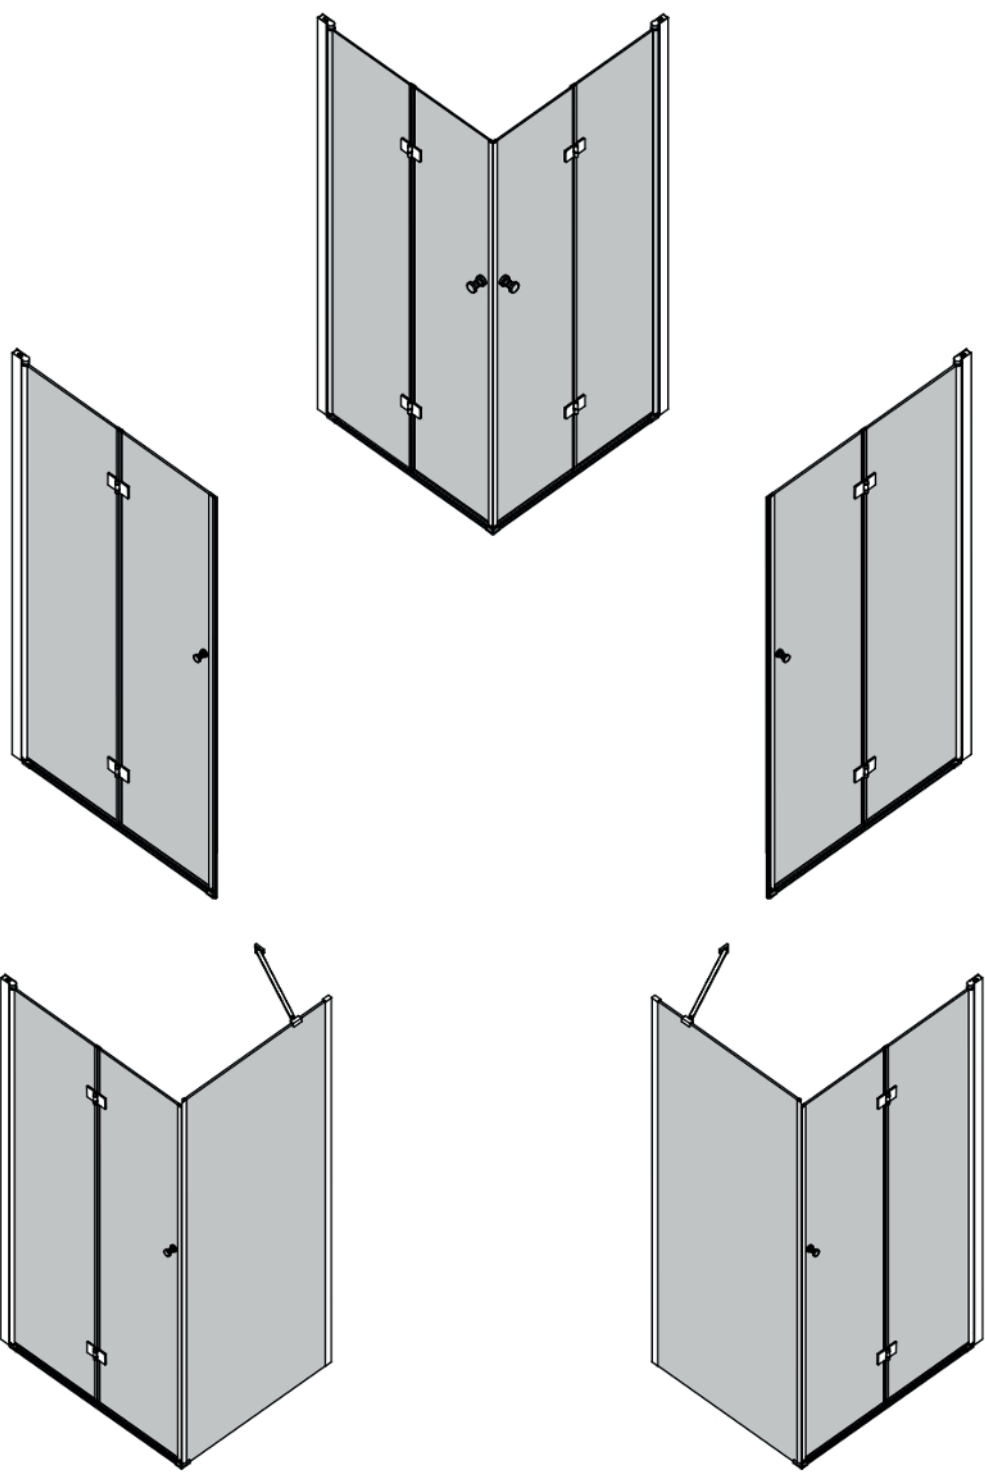

cerano

Montážní návod / Installation Instructions

Sprchový kout Volpe
Skládací dveře Volpe

- | | | | | | | | |
|-----------------|-----------------|---------|-----------------|---------|----------------|---------|---------|
| ①
X1 | ②
4*16
X2 | ③
X1 | ④
X2 | ⑤
X1 | ⑥
L R
X1 | ⑦
X1 | ⑧
X1 |
| ⑨
4*30
X9 | ⑩
X12 | ⑪
X2 | ⑫
4*16
X2 | ⑬
X2 | ⑭
X1 | ⑮
X2 | ⑯
X1 |
| ⑰
X1 | ⑱
X1 | ⑲
X1 | ⑳
X1 | ㉑
X1 | ㉒
X1 | ㉓
X1 | ㉔
X1 |
| ㉕
X1 | ∅ 3MM | 4MM | X1 | | | | |