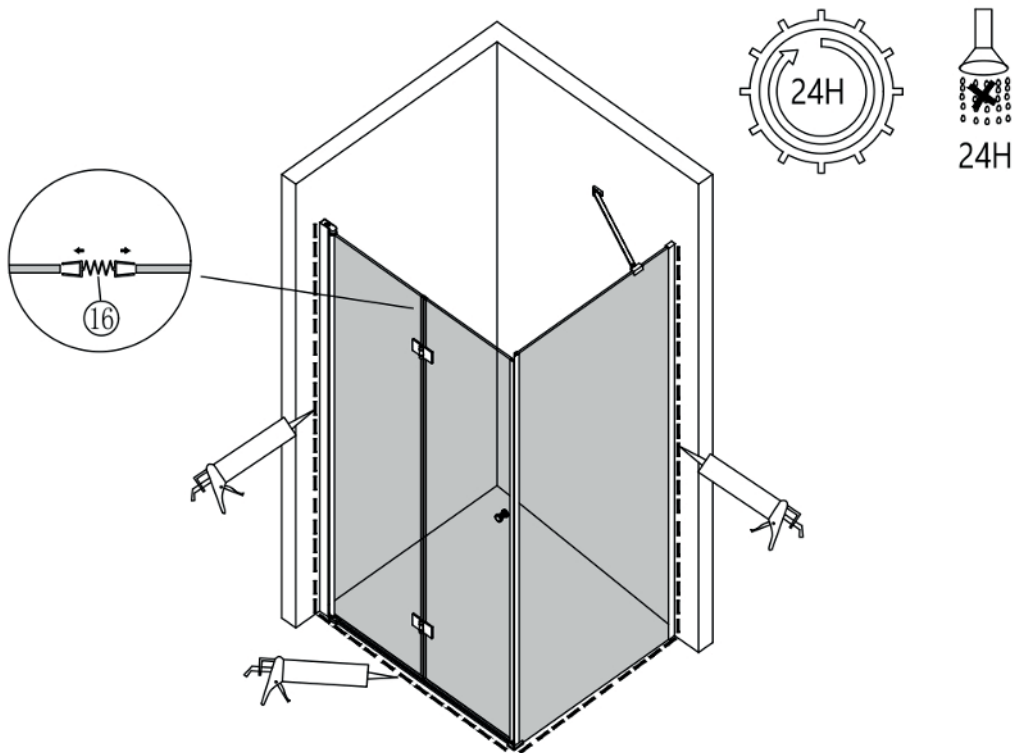

cerano

Montážní návod / Installation Instructions

Sprchový kout Volpe
Skládací dveře Volpe

- | | | | | | | | |
|-----------------|-----------------|---------|-----------------|---------|----------------|---------|---------|
| ①
X1 | ②
4*16
X2 | ③
X1 | ④
X2 | ⑤
X1 | ⑥
L R
X1 | ⑦
X1 | ⑧
X1 |
| ⑨
4*30
X9 | ⑩
X12 | ⑪
X2 | ⑫
4*16
X2 | ⑬
X2 | ⑭
X1 | ⑮
X2 | ⑯
X1 |
| ⑰
X1 | ⑱
X1 | ⑲
X1 | ⑳
X1 | ㉑
X1 | ㉒
X1 | ㉓
X1 | ㉔
X1 |
| ㉕
X1 | ∅ 3MM | 4MM | X1 | | | | |