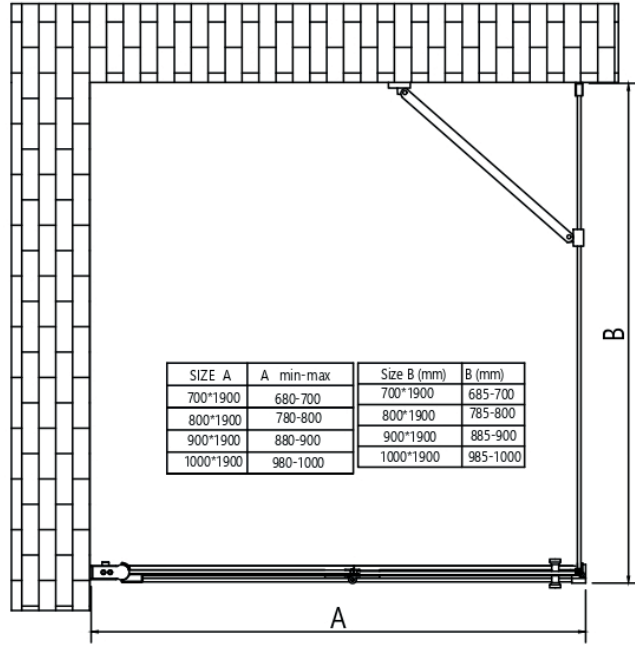

cerano

Montážní návod / Installation Instructions

Sprchový kout Volpe
Skládací dveře Volpe

- | | | | | | | | |
|-----------------|-----------------|---------|-----------------|---------|----------------|---------|---------|
| ①
X1 | ②
4*16
X2 | ③
X1 | ④
X2 | ⑤
X1 | ⑥
L R
X1 | ⑦
X1 | ⑧
X1 |
| ⑨
4*30
X9 | ⑩
X12 | ⑪
X2 | ⑫
4*16
X2 | ⑬
X2 | ⑭
X1 | ⑮
X2 | ⑯
X1 |
| ⑰
X1 | ⑱
X1 | ⑲
X1 | ⑳
X1 | ㉑
X1 | ㉒
X1 | ㉓
X1 | ㉔
X1 |
| ㉕
X1 | ∅ 3MM | 4MM | X1 | | | | |