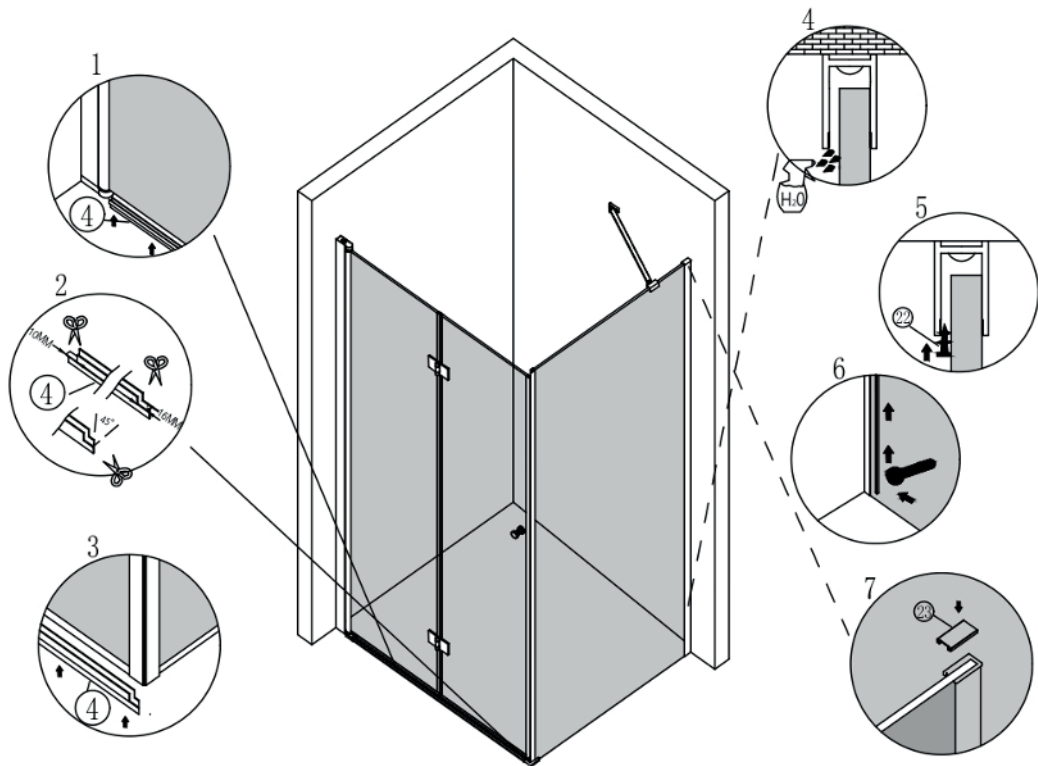

cerano

Montážní návod / Installation Instructions

Sprchový kout Volpe
Skládací dveře Volpe

- | | | | | | | | |
|-----------------|-----------------|---------|-----------------|---------|----------------|---------|---------|
| ①
X1 | ②
4*16
X2 | ③
X1 | ④
X2 | ⑤
X1 | ⑥
L R
X1 | ⑦
X1 | ⑧
X1 |
| ⑨
4*30
X9 | ⑩
X12 | ⑪
X2 | ⑫
4*16
X2 | ⑬
X2 | ⑭
X1 | ⑮
X2 | ⑯
X1 |
| ⑰
X1 | ⑱
X1 | ⑲
X1 | ⑳
X1 | ㉑
X1 | ㉒
X1 | ㉓
X1 | ㉔
X1 |
| ㉕
X1 | ∅ 3MM | 4MM | X1 | | | | |