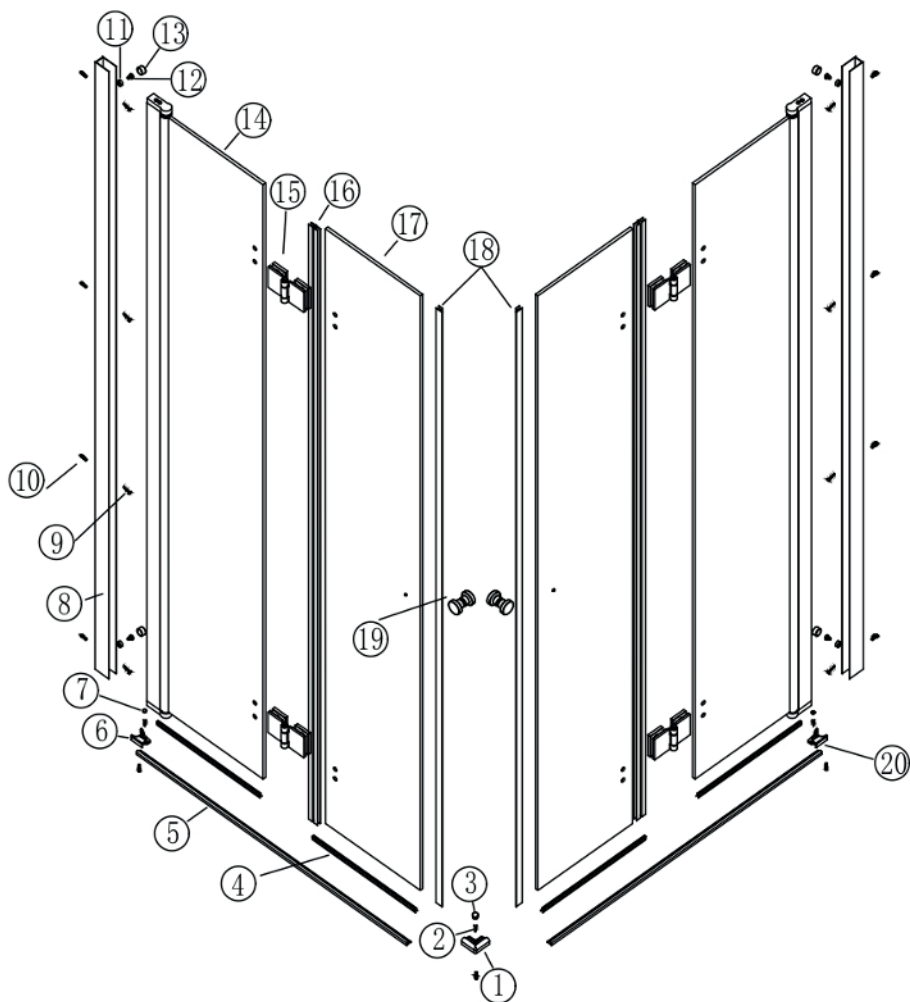

cerano

Montážní návod / Installation Instructions

Sprchový kout Volpe
Skládací dveře Volpe

- | | | | | | | | |
|-----------------|-----------------|---------|-----------------|---------|----------------|---------|---------|
| ①
X1 | ②
4*16
X2 | ③
X1 | ④
X2 | ⑤
X1 | ⑥
L R
X1 | ⑦
X1 | ⑧
X1 |
| ⑨
4*30
X9 | ⑩
X12 | ⑪
X2 | ⑫
4*16
X2 | ⑬
X2 | ⑭
X1 | ⑮
X2 | ⑯
X1 |
| ⑰
X1 | ⑱
X1 | ⑲
X1 | ⑳
X1 | ㉑
X1 | ㉒
X1 | ㉓
X1 | ㉔
X1 |
| ㉕
X1 | ∅ 3MM | 4MM | X1 | | | | |