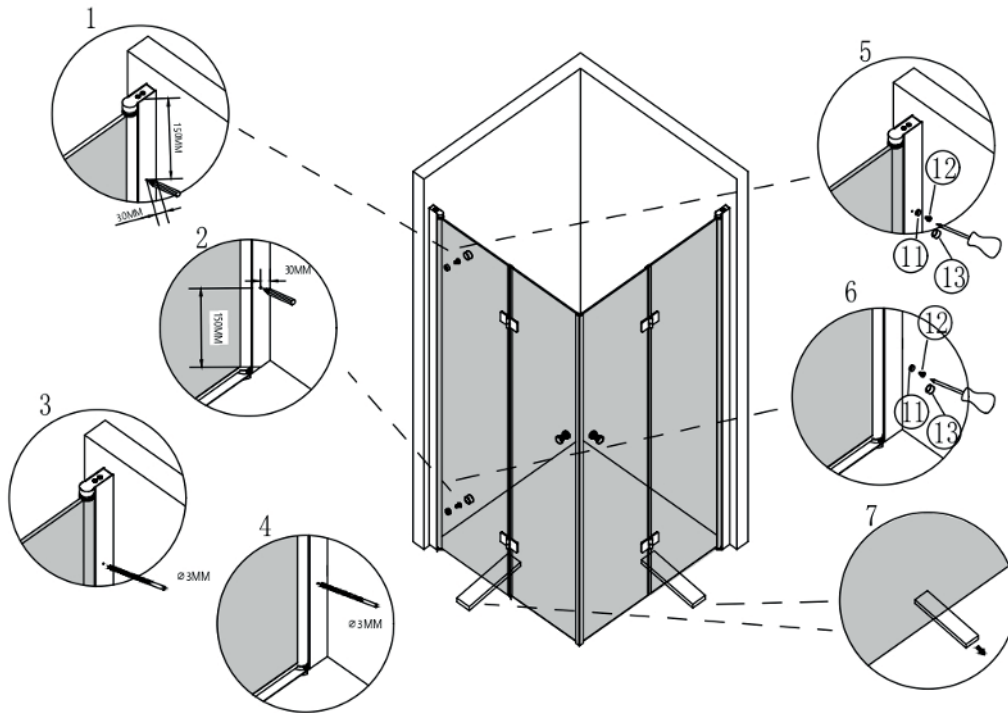

cerano

Montážní návod / Installation Instructions

Sprchový kout Volpe
Skládací dveře Volpe

- | | | | | | | | |
|-----------------|-----------------|---------|-----------------|---------|----------------|---------|---------|
| ①
X1 | ②
4*16
X2 | ③
X1 | ④
X2 | ⑤
X1 | ⑥
L R
X1 | ⑦
X1 | ⑧
X1 |
| ⑨
4*30
X9 | ⑩
X12 | ⑪
X2 | ⑫
4*16
X2 | ⑬
X2 | ⑭
X1 | ⑮
X2 | ⑯
X1 |
| ⑰
X1 | ⑱
X1 | ⑲
X1 | ⑳
X1 | ㉑
X1 | ㉒
X1 | ㉓
X1 | ㉔
X1 |
| ㉕
X1 | ∅ 3MM | 4MM | X1 | | | | |