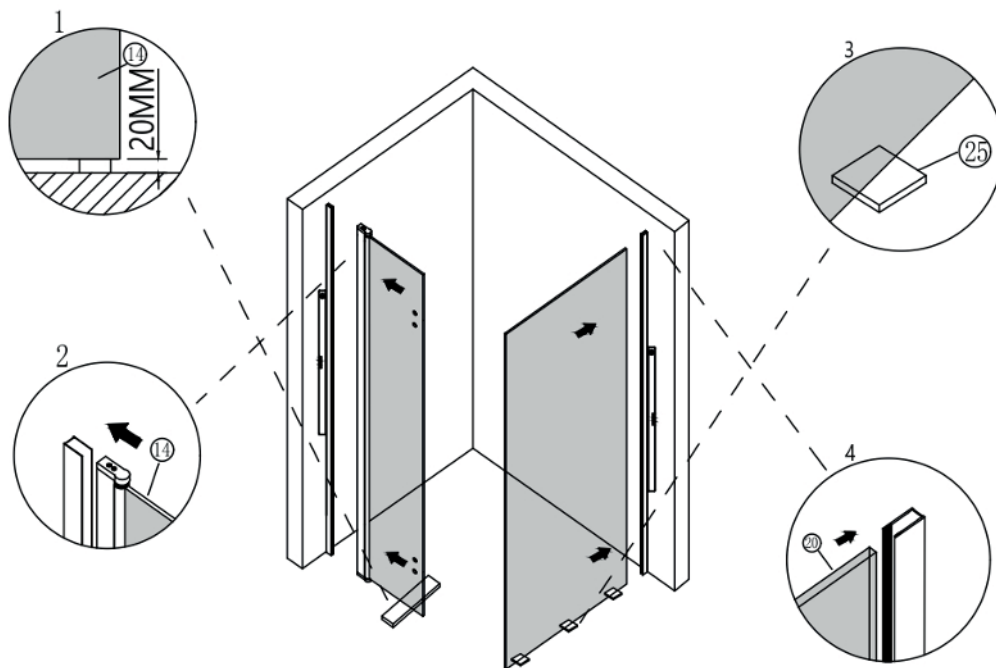

cerano

Montážní návod / Installation Instructions

Sprchový kout Volpe
Skládací dveře Volpe

- | | | | | | | | |
|-----------------|-----------------|---------|-----------------|---------|----------------|---------|---------|
| ①
X1 | ②
4*16
X2 | ③
X1 | ④
X2 | ⑤
X1 | ⑥
L R
X1 | ⑦
X1 | ⑧
X1 |
| ⑨
4*30
X9 | ⑩
X12 | ⑪
X2 | ⑫
4*16
X2 | ⑬
X2 | ⑭
X1 | ⑮
X2 | ⑯
X1 |
| ⑰
X1 | ⑱
X1 | ⑲
X1 | ⑳
X1 | ㉑
X1 | ㉒
X1 | ㉓
X1 | ㉔
X1 |
| ㉕
X1 | ∅ 3MM | 4MM | X1 | | | | |