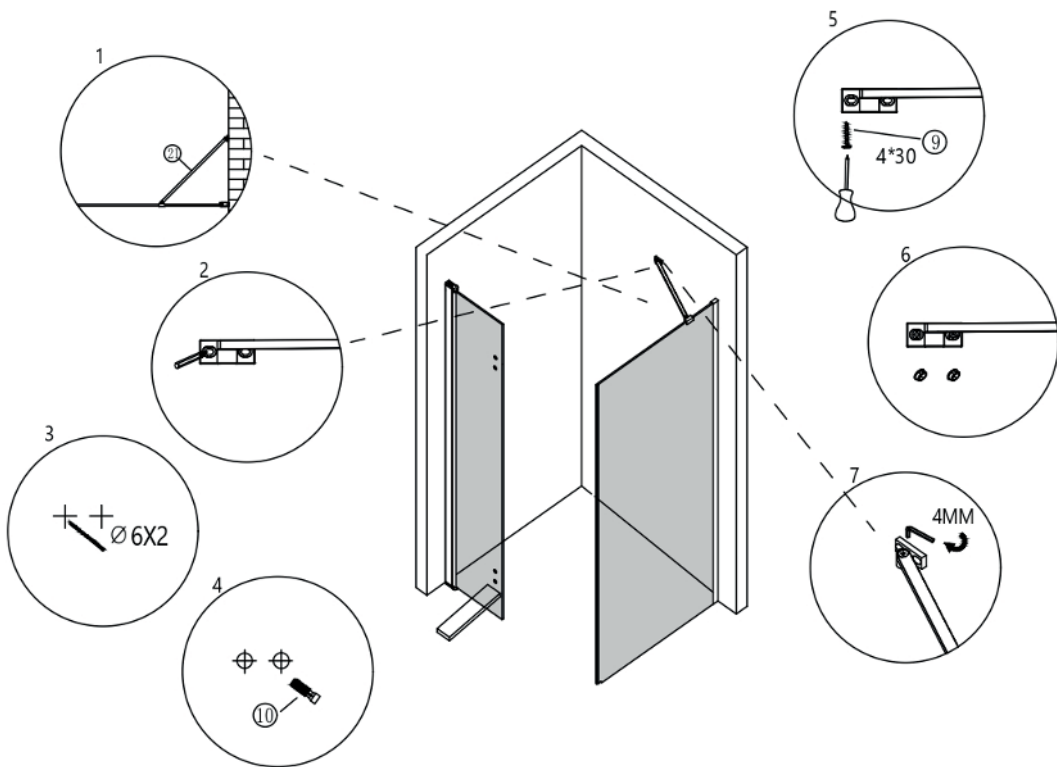

cerano

Montážní návod / Installation Instructions

Sprchový kout Volpe
Skládací dveře Volpe

- | | | | | | | | |
|-----------------|-----------------|---------|-----------------|---------|----------------|---------|---------|
| ①
X1 | ②
4*16
X2 | ③
X1 | ④
X2 | ⑤
X1 | ⑥
L R
X1 | ⑦
X1 | ⑧
X1 |
| ⑨
4*30
X9 | ⑩
X12 | ⑪
X2 | ⑫
4*16
X2 | ⑬
X2 | ⑭
X1 | ⑮
X2 | ⑯
X1 |
| ⑰
X1 | ⑱
X1 | ⑲
X1 | ⑳
X1 | ㉑
X1 | ㉒
X1 | ㉓
X1 | ㉔
X1 |
| ㉕
X1 | ∅ 3MM | 4MM | X1 | | | | |