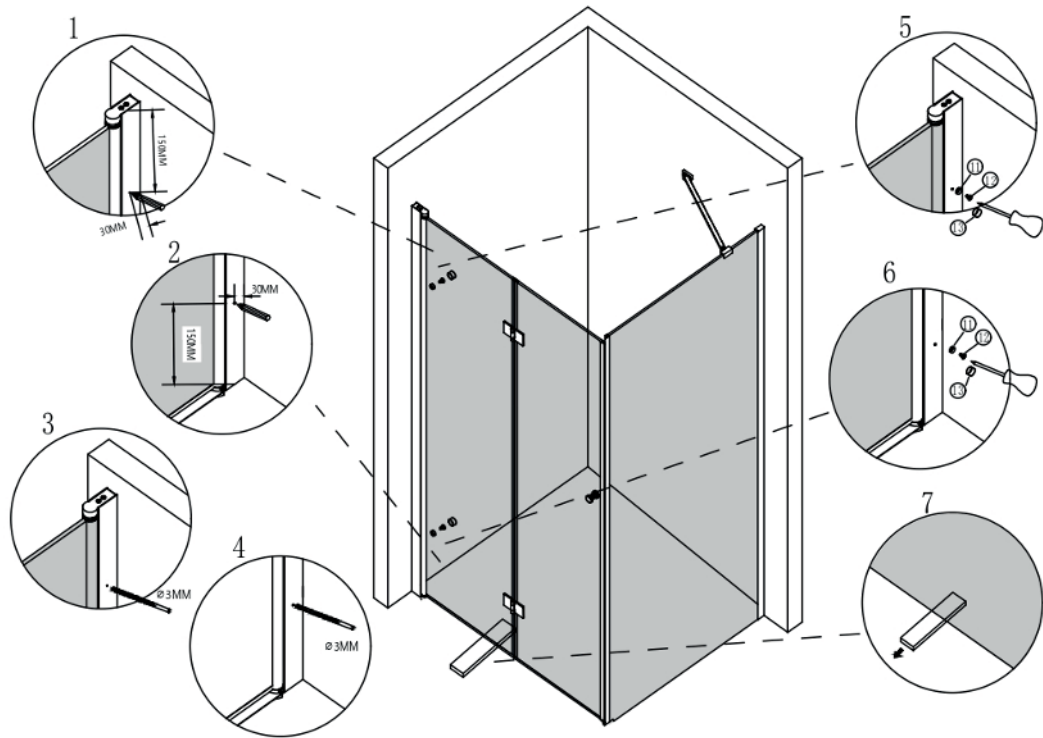

cerano

Montážní návod / Installation Instructions

Sprchový kout Volpe
Skládací dveře Volpe

- | | | | | | | | |
|-----------------|-----------------|---------|-----------------|---------|----------------|---------|---------|
| ①
X1 | ②
4*16
X2 | ③
X1 | ④
X2 | ⑤
X1 | ⑥
L R
X1 | ⑦
X1 | ⑧
X1 |
| ⑨
4*30
X9 | ⑩
X12 | ⑪
X2 | ⑫
4*16
X2 | ⑬
X2 | ⑭
X1 | ⑮
X2 | ⑯
X1 |
| ⑰
X1 | ⑱
X1 | ⑲
X1 | ⑳
X1 | ㉑
X1 | ㉒
X1 | ㉓
X1 | ㉔
X1 |
| ㉕
X1 | ∅ 3MM | 4MM | X1 | | | | |