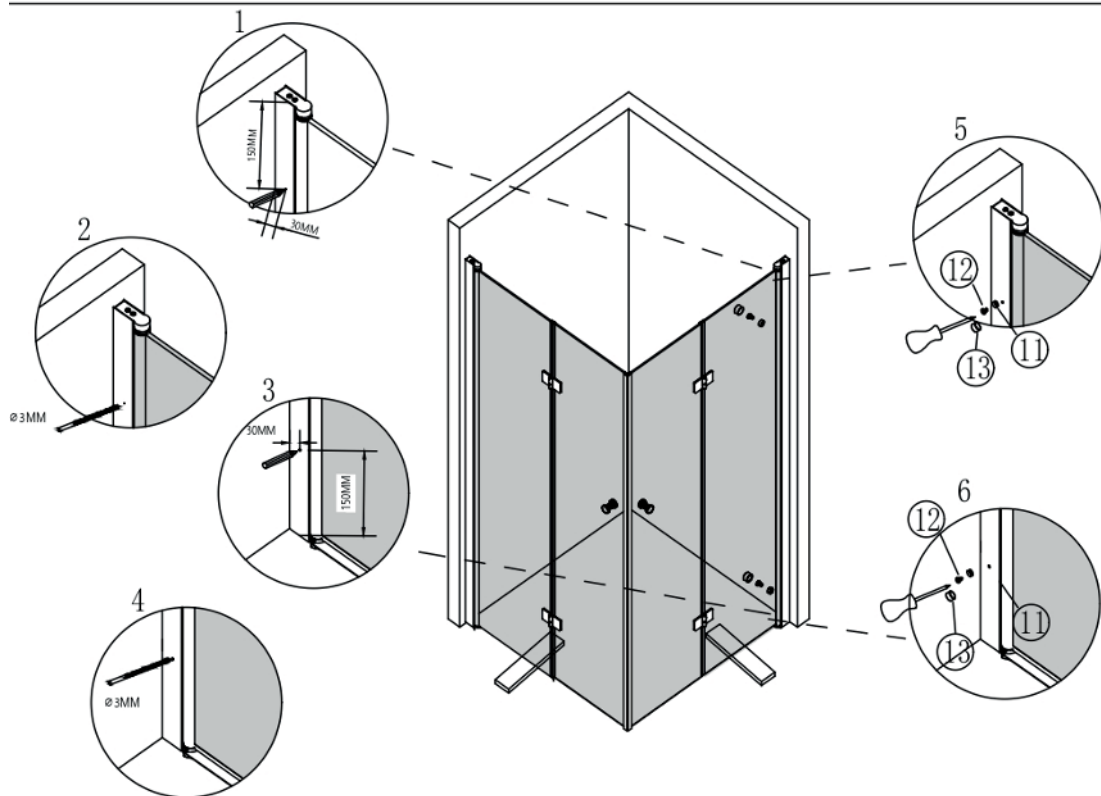

cerano

Montážní návod / Installation Instructions

Sprchový kout Volpe
Skládací dveře Volpe

- | | | | | | | | |
|-----------------|-----------------|---------|-----------------|---------|----------------|---------|---------|
| ①
X1 | ②
4*16
X2 | ③
X1 | ④
X2 | ⑤
X1 | ⑥
L R
X1 | ⑦
X1 | ⑧
X1 |
| ⑨
4*30
X9 | ⑩
X12 | ⑪
X2 | ⑫
4*16
X2 | ⑬
X2 | ⑭
X1 | ⑮
X2 | ⑯
X1 |
| ⑰
X1 | ⑱
X1 | ⑲
X1 | ⑳
X1 | ㉑
X1 | ㉒
X1 | ㉓
X1 | ㉔
X1 |
| ㉕
X1 | ∅ 3MM | 4MM | X1 | | | | |