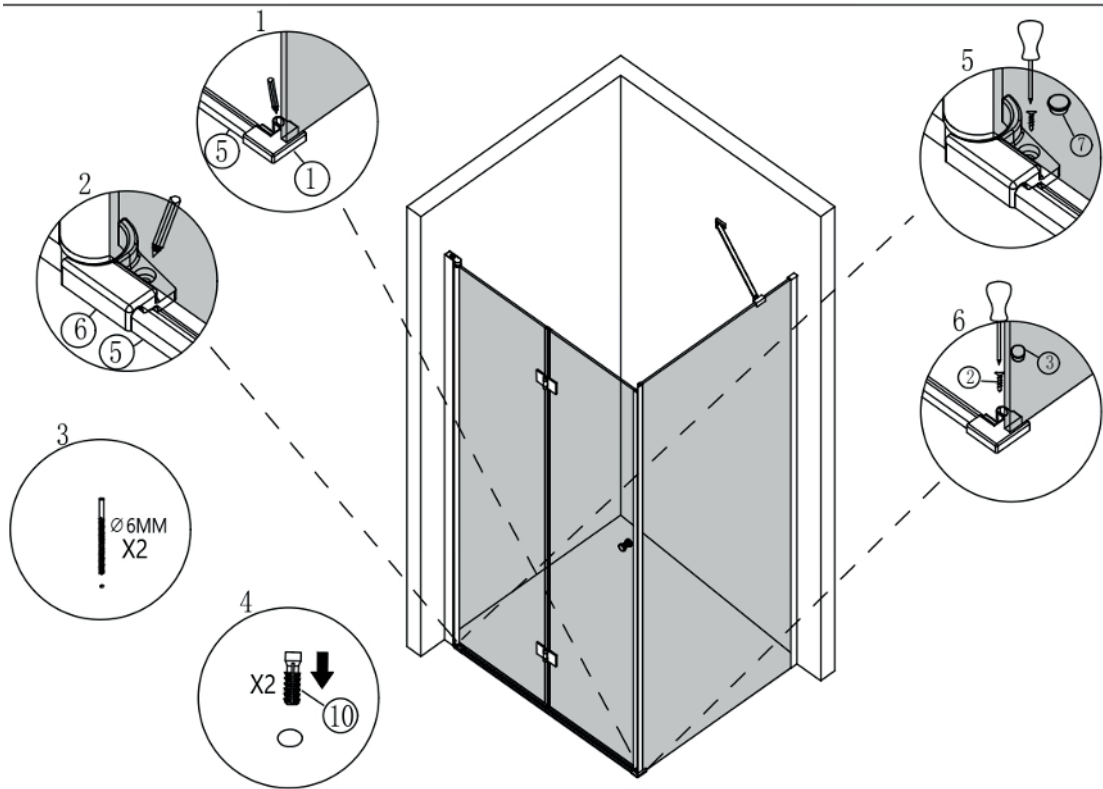

cerano

Montážní návod / Installation Instructions

Sprchový kout Volpe
Skládací dveře Volpe

- | | | | | | | | |
|-----------------|-----------------|---------|-----------------|---------|----------------|---------|---------|
| ①
X1 | ②
4*16
X2 | ③
X1 | ④
X2 | ⑤
X1 | ⑥
L R
X1 | ⑦
X1 | ⑧
X1 |
| ⑨
4*30
X9 | ⑩
X12 | ⑪
X2 | ⑫
4*16
X2 | ⑬
X2 | ⑭
X1 | ⑮
X2 | ⑯
X1 |
| ⑰
X1 | ⑱
X1 | ⑲
X1 | ⑳
X1 | ㉑
X1 | ㉒
X1 | ㉓
X1 | ㉔
X1 |
| ㉕
X1 | ∅ 3MM | 4MM | X1 | | | | |