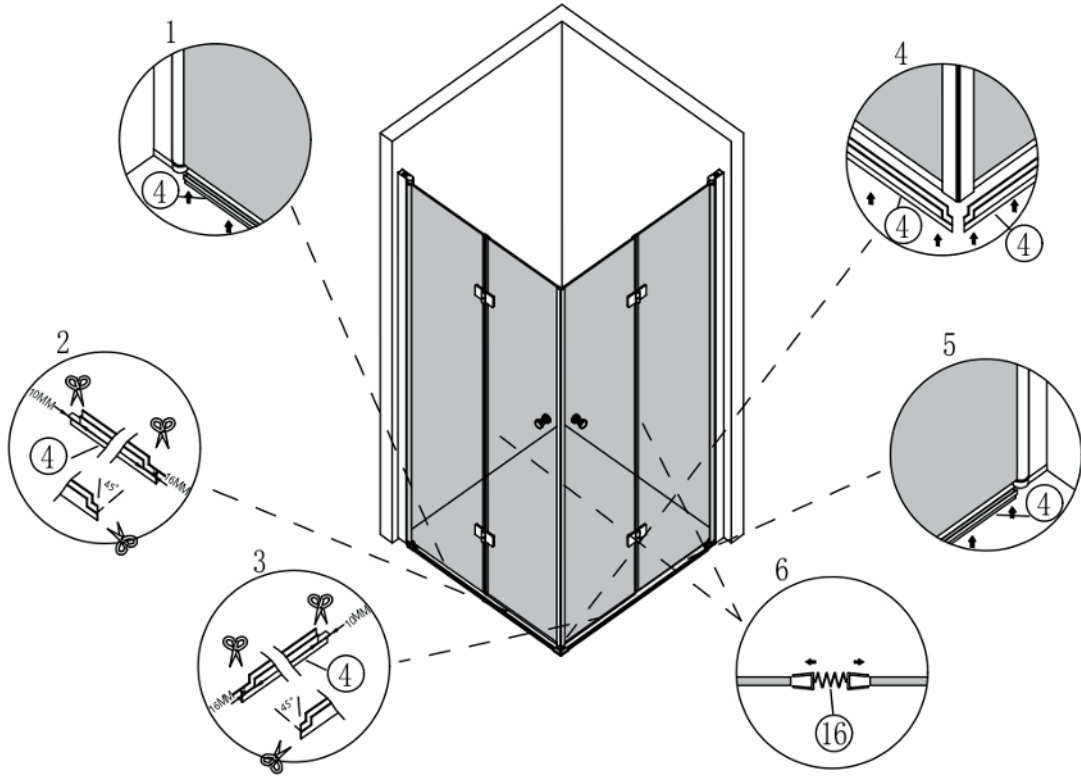

cerano

Montážní návod / Installation Instructions

Sprchový kout Volpe
Skládací dveře Volpe

- | | | | | | | | |
|-----------------|-----------------|---------|-----------------|---------|----------------|---------|---------|
| ①
X1 | ②
4*16
X2 | ③
X1 | ④
X2 | ⑤
X1 | ⑥
L R
X1 | ⑦
X1 | ⑧
X1 |
| ⑨
4*30
X9 | ⑩
X12 | ⑪
X2 | ⑫
4*16
X2 | ⑬
X2 | ⑭
X1 | ⑮
X2 | ⑯
X1 |
| ⑰
X1 | ⑱
X1 | ⑲
X1 | ⑳
X1 | ㉑
X1 | ㉒
X1 | ㉓
X1 | ㉔
X1 |
| ㉕
X1 | ∅ 3MM | 4MM | X1 | | | | |