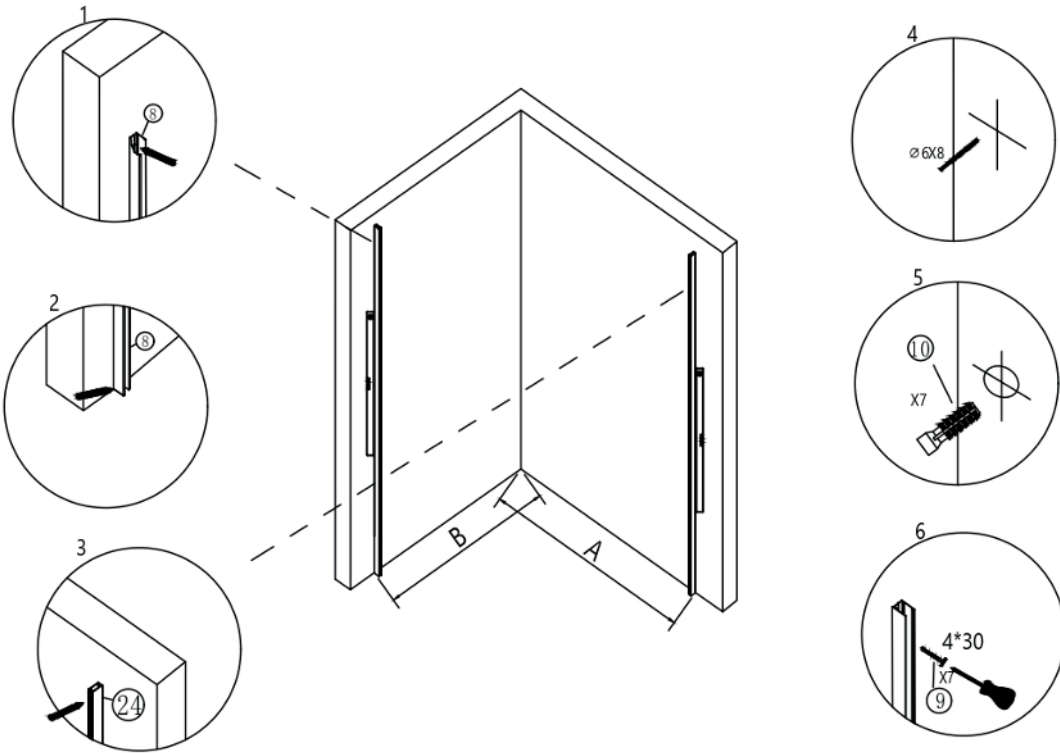

cerano

Montážní návod / Installation Instructions

Sprchový kout Volpe
Skládací dveře Volpe

- | | | | | | | | |
|-----------------|-----------------|---------|-----------------|---------|----------------|---------|---------|
| ①
X1 | ②
4*16
X2 | ③
X1 | ④
X2 | ⑤
X1 | ⑥
L R
X1 | ⑦
X1 | ⑧
X1 |
| ⑨
4*30
X9 | ⑩
X12 | ⑪
X2 | ⑫
4*16
X2 | ⑬
X2 | ⑭
X1 | ⑮
X2 | ⑯
X1 |
| ⑰
X1 | ⑱
X1 | ⑲
X1 | ⑳
X1 | ㉑
X1 | ㉒
X1 | ㉓
X1 | ㉔
X1 |
| ㉕
X1 | ∅ 3MM | 4MM | X1 | | | | |