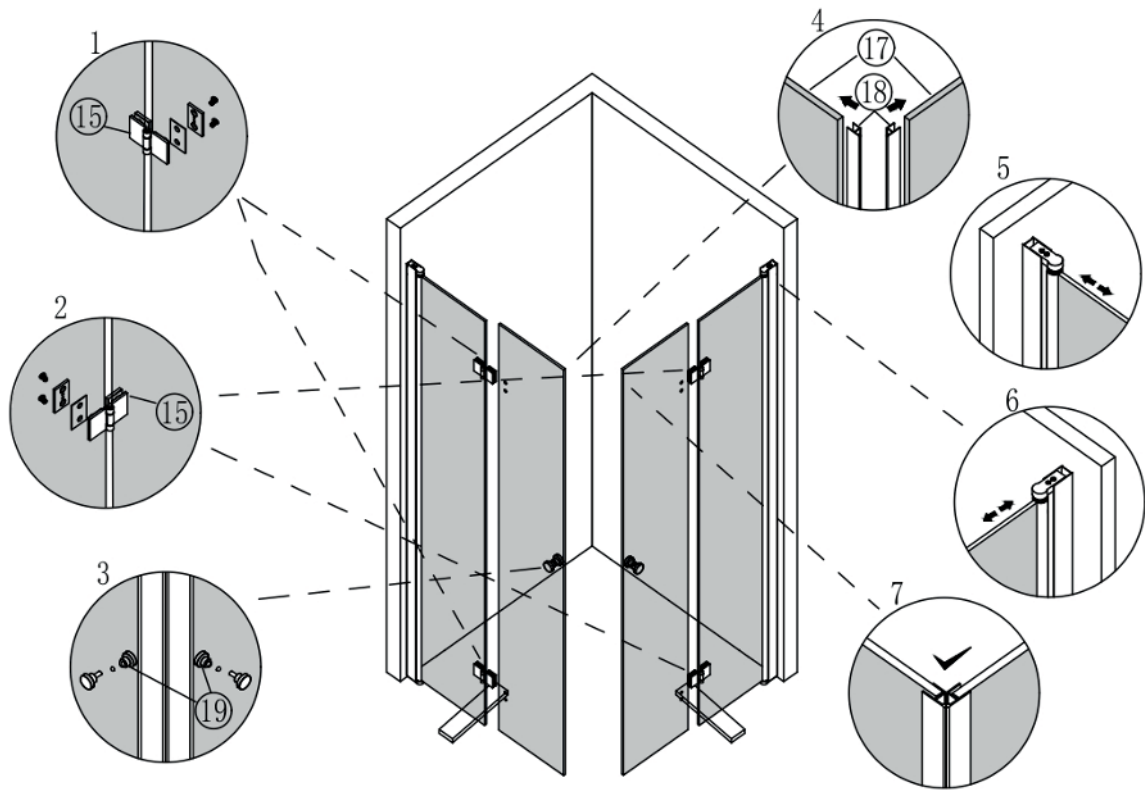

cerano

Montážní návod / Installation Instructions

Sprchový kout Volpe
Skládací dveře Volpe

- | | | | | | | | |
|-----------------|-----------------|---------|-----------------|---------|----------------|---------|---------|
| ①
X1 | ②
4*16
X2 | ③
X1 | ④
X2 | ⑤
X1 | ⑥
L R
X1 | ⑦
X1 | ⑧
X1 |
| ⑨
4*30
X9 | ⑩
X12 | ⑪
X2 | ⑫
4*16
X2 | ⑬
X2 | ⑭
X1 | ⑮
X2 | ⑯
X1 |
| ⑰
X1 | ⑱
X1 | ⑲
X1 | ⑳
X1 | ㉑
X1 | ㉒
X1 | ㉓
X1 | ㉔
X1 |
| ㉕
X1 | ∅ 3MM | 4MM | X1 | | | | |