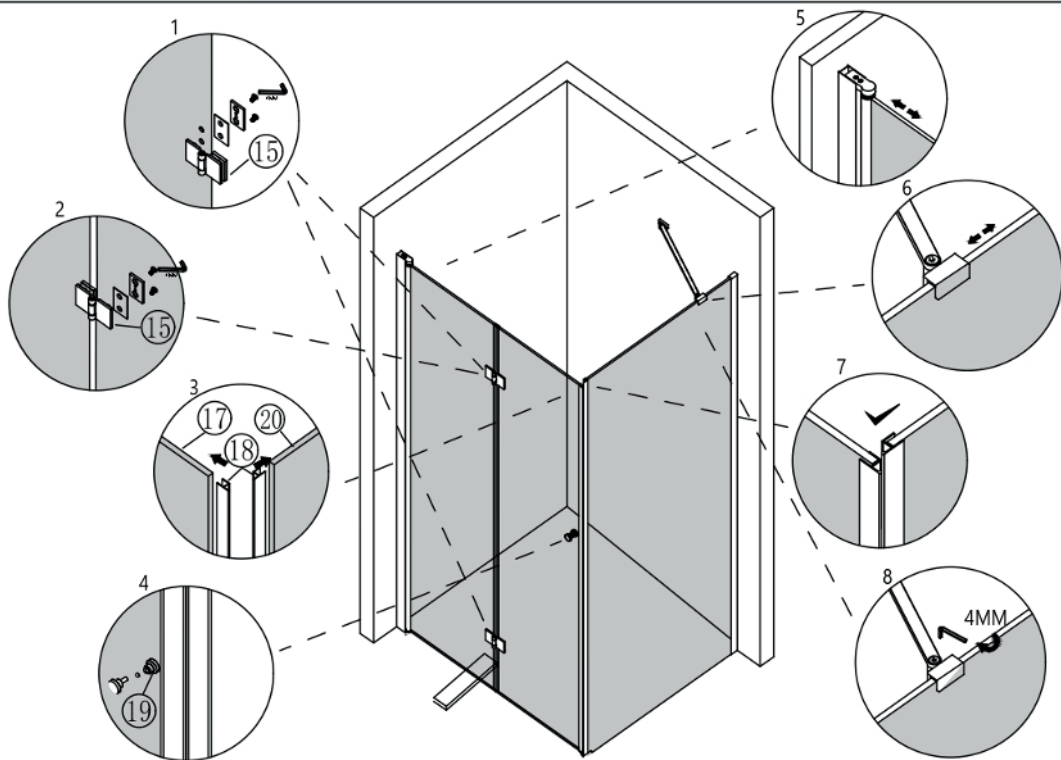

cerano

Montážní návod / Installation Instructions

Sprchový kout Volpe
Skládací dveře Volpe

- | | | | | | | | |
|-----------------|-----------------|---------|-----------------|---------|----------------|---------|---------|
| ①
X1 | ②
4*16
X2 | ③
X1 | ④
X2 | ⑤
X1 | ⑥
L R
X1 | ⑦
X1 | ⑧
X1 |
| ⑨
4*30
X9 | ⑩
X12 | ⑪
X2 | ⑫
4*16
X2 | ⑬
X2 | ⑭
X1 | ⑮
X2 | ⑯
X1 |
| ⑰
X1 | ⑱
X1 | ⑲
X1 | ⑳
X1 | ㉑
X1 | ㉒
X1 | ㉓
X1 | ㉔
X1 |
| ㉕
X1 | ∅ 3MM | 4MM | X1 | | | | |