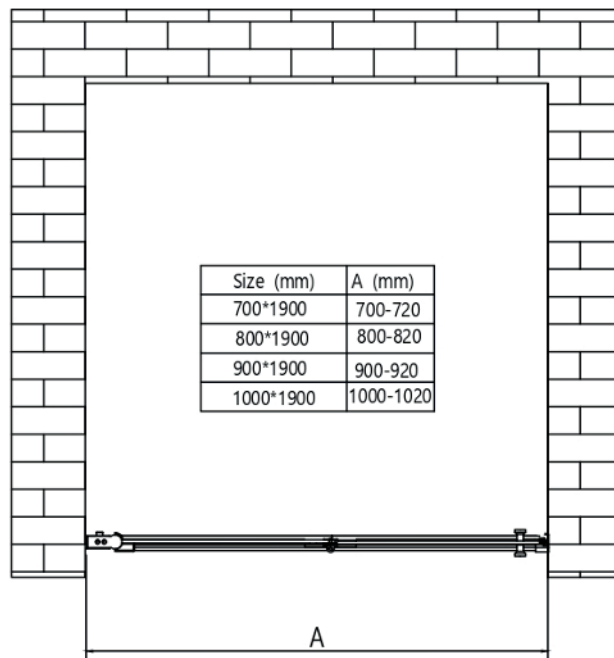

cerano

Montážní návod / Installation Instructions

Sprchový kout Volpe
Skládací dveře Volpe

- | | | | | | | | |
|-----------------|-----------------|---------|-----------------|---------|----------------|---------|---------|
| ①
X1 | ②
4*16
X2 | ③
X1 | ④
X2 | ⑤
X1 | ⑥
L R
X1 | ⑦
X1 | ⑧
X1 |
| ⑨
4*30
X9 | ⑩
X12 | ⑪
X2 | ⑫
4*16
X2 | ⑬
X2 | ⑭
X1 | ⑮
X2 | ⑯
X1 |
| ⑰
X1 | ⑱
X1 | ⑲
X1 | ⑳
X1 | ㉑
X1 | ㉒
X1 | ㉓
X1 | ㉔
X1 |
| ㉕
X1 | ∅ 3MM | 4MM | X1 | | | | |