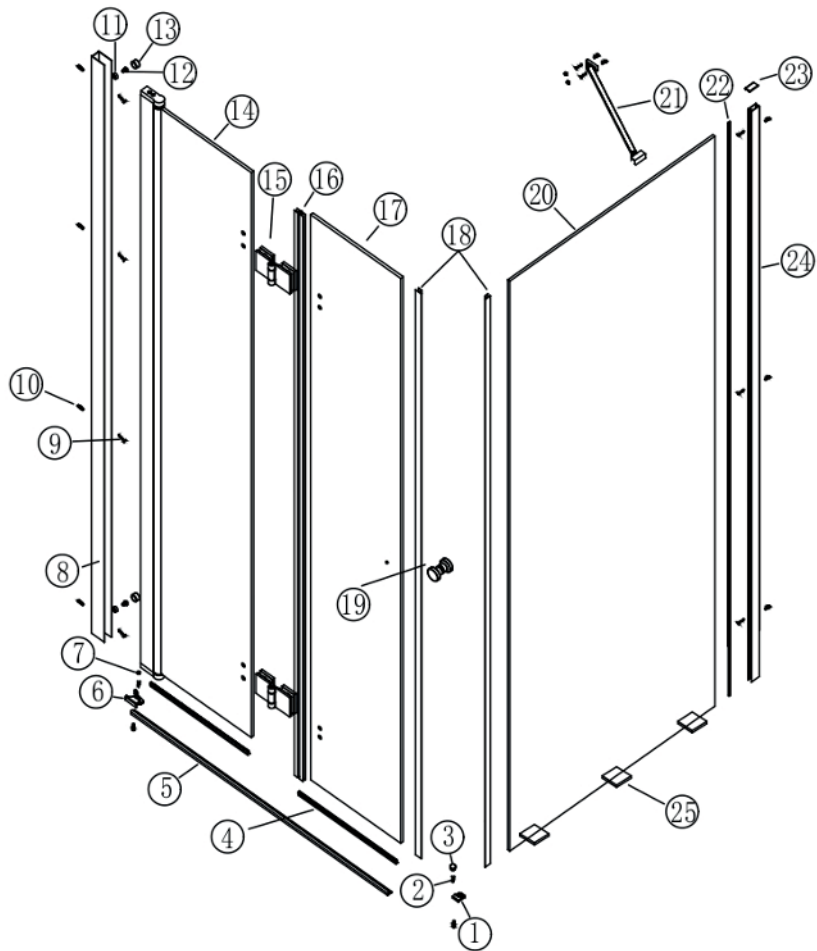

cerano

Montážní návod / Installation Instructions

Sprchový kout Volpe
Skládací dveře Volpe

- | | | | | | | | |
|-----------------|-----------------|---------|-----------------|---------|----------------|---------|---------|
| ①
X1 | ②
4*16
X2 | ③
X1 | ④
X2 | ⑤
X1 | ⑥
L R
X1 | ⑦
X1 | ⑧
X1 |
| ⑨
4*30
X9 | ⑩
X12 | ⑪
X2 | ⑫
4*16
X2 | ⑬
X2 | ⑭
X1 | ⑮
X2 | ⑯
X1 |
| ⑰
X1 | ⑱
X1 | ⑲
X1 | ⑳
X1 | ㉑
X1 | ㉒
X1 | ㉓
X1 | ㉔
X1 |
| ㉕
X1 | ∅ 3MM | 4MM | X1 | | | | |