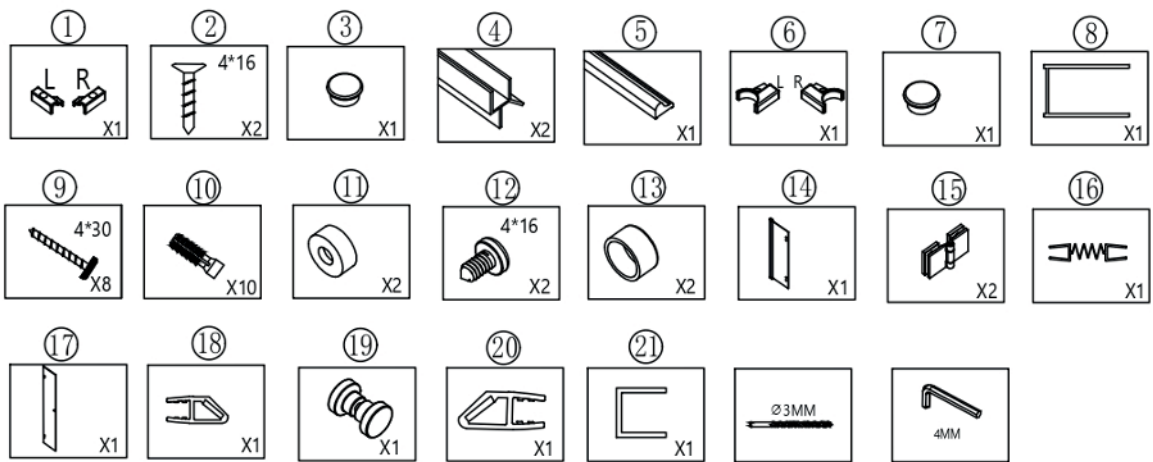

cerano

Montážní návod / Installation Instructions

Sprchový kout Volpe
Skládací dveře Volpe

- | | | | | | | | |
|-----------------|-----------------|---------|-----------------|---------|----------------|---------|---------|
| ①
X1 | ②
4*16
X2 | ③
X1 | ④
X2 | ⑤
X1 | ⑥
L R
X1 | ⑦
X1 | ⑧
X1 |
| ⑨
4*30
X9 | ⑩
X12 | ⑪
X2 | ⑫
4*16
X2 | ⑬
X2 | ⑭
X1 | ⑮
X2 | ⑯
X1 |
| ⑰
X1 | ⑱
X1 | ⑲
X1 | ⑳
X1 | ㉑
X1 | ㉒
X1 | ㉓
X1 | ㉔
X1 |
| ㉕
X1 | ∅ 3MM | 4MM | X1 | | | | |