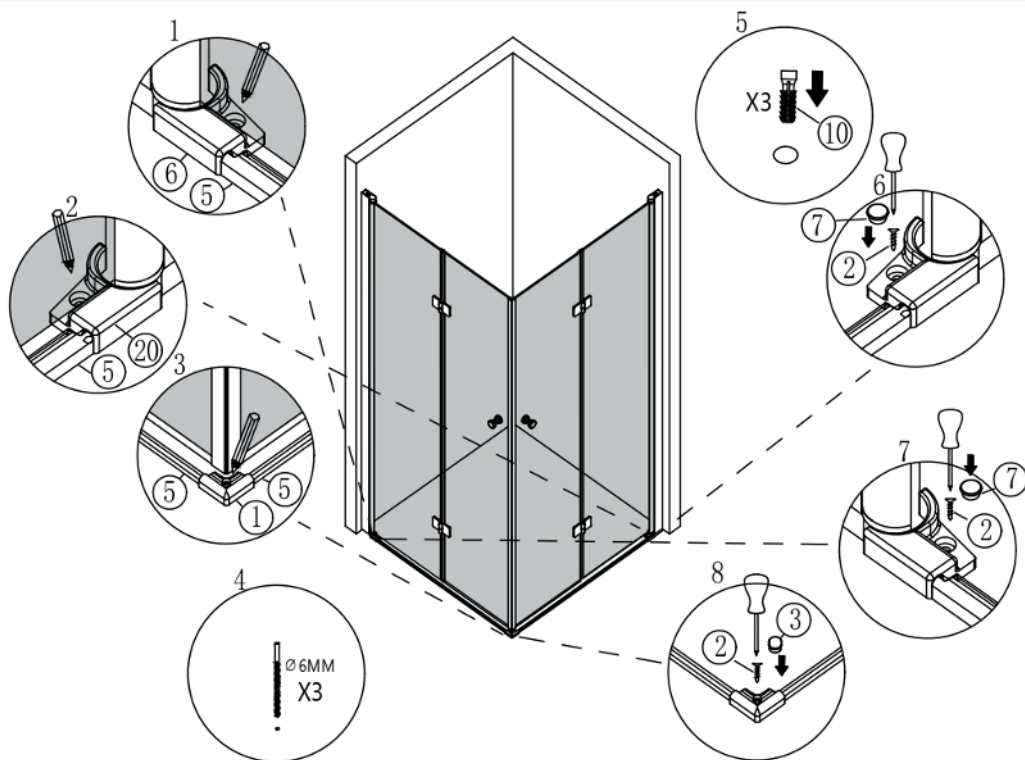

cerano

Montážní návod / Installation Instructions

Sprchový kout Volpe
Skládací dveře Volpe

- | | | | | | | | |
|-----------------|-----------------|---------|-----------------|---------|----------------|---------|---------|
| ①
X1 | ②
4*16
X2 | ③
X1 | ④
X2 | ⑤
X1 | ⑥
L R
X1 | ⑦
X1 | ⑧
X1 |
| ⑨
4*30
X9 | ⑩
X12 | ⑪
X2 | ⑫
4*16
X2 | ⑬
X2 | ⑭
X1 | ⑮
X2 | ⑯
X1 |
| ⑰
X1 | ⑱
X1 | ⑲
X1 | ⑳
X1 | ㉑
X1 | ㉒
X1 | ㉓
X1 | ㉔
X1 |
| ㉕
X1 | ∅ 3MM | 4MM | X1 | | | | |