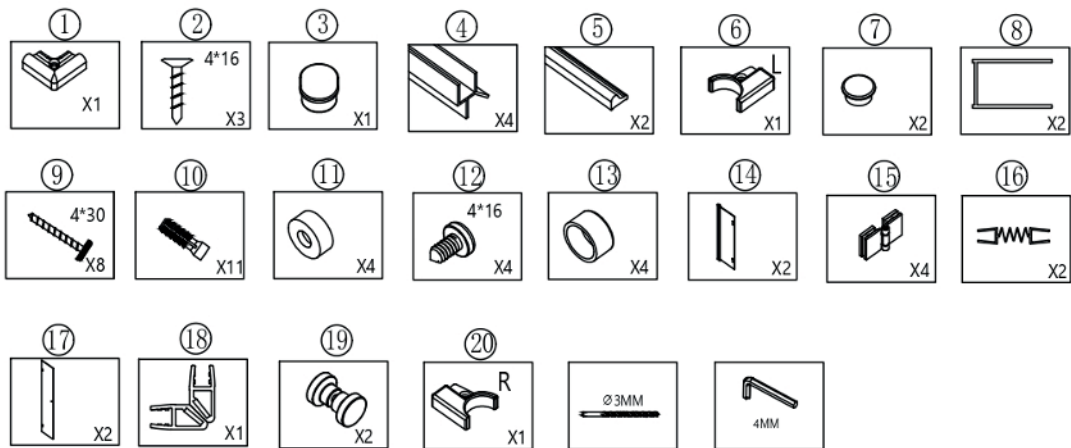

cerano

Montážní návod / Installation Instructions

Sprchový kout Volpe
Skládací dveře Volpe

- | | | | | | | | |
|-----------------|-----------------|---------|-----------------|---------|----------------|---------|---------|
| ①
X1 | ②
4*16
X2 | ③
X1 | ④
X2 | ⑤
X1 | ⑥
L R
X1 | ⑦
X1 | ⑧
X1 |
| ⑨
4*30
X9 | ⑩
X12 | ⑪
X2 | ⑫
4*16
X2 | ⑬
X2 | ⑭
X1 | ⑮
X2 | ⑯
X1 |
| ⑰
X1 | ⑱
X1 | ⑲
X1 | ⑳
X1 | ㉑
X1 | ㉒
X1 | ㉓
X1 | ㉔
X1 |
| ㉕
X1 | ∅ 3MM | 4MM | X1 | | | | |