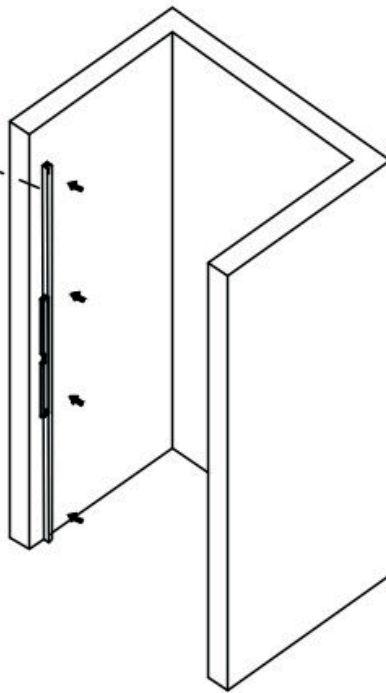

Montážní návod - Rozšiřující profil pro sprchové dveře Varone

CZ	Montážní návod	Rozšiřující profil
SK	Inštaláčny návod	Rozširujúci profil
EN	Installation manual	Expanding profile
DE	Montageanleitung	Erweitertes profil
IT	Manuale di montaggio	Profilo in espansione

Size(MM)	A(MM)	B(MM)	A+B(MM)	A+B+B(MM)
900*1950	870-900	30	900-930	930-960
1000*1950	970-1000	30	1000-1030	1030-1060
1100*1950	1070-1100	30	1100-1130	1130-1160
1200*1950	1170-1200	30	1200-1230	1230-1260
1300*1950	1270-1300	30	1300-1330	1330-1360
1400*1950	1370-1400	30	1400-1430	1430-1460