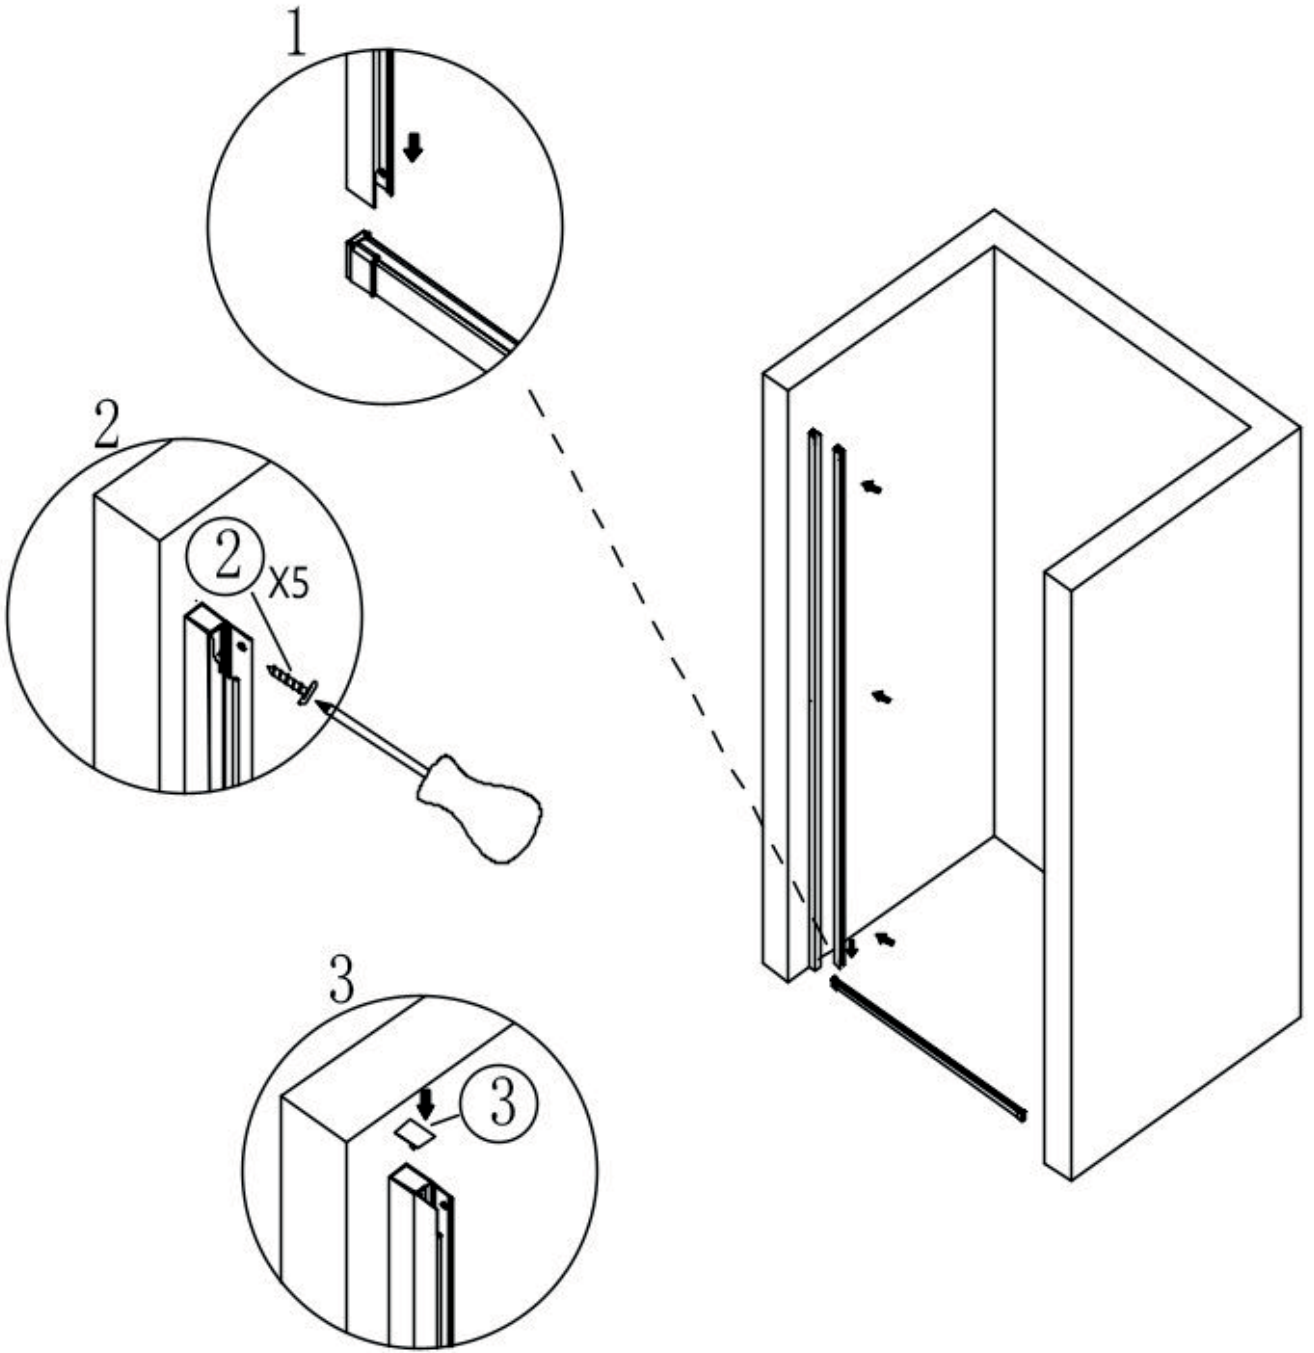

Montážní návod - Rozšiřující profil pro sprchové dveře Varone

CZ	Montážní návod	Rozšiřující profil
SK	Inštaláčny návod	Rozširujúci profil
EN	Installation manual	Expanding profile
DE	Montageanleitung	Erweitertes profil
IT	Manuale di montaggio	Profilo in espansione

Size(MM)	A(MM)	B(MM)	A+B(MM)	A+B+B(MM)
900*1950	870-900	30	900-930	930-960
1000*1950	970-1000	30	1000-1030	1030-1060
1100*1950	1070-1100	30	1100-1130	1130-1160
1200*1950	1170-1200	30	1200-1230	1230-1260
1300*1950	1270-1300	30	1300-1330	1330-1360
1400*1950	1370-1400	30	1400-1430	1430-1460