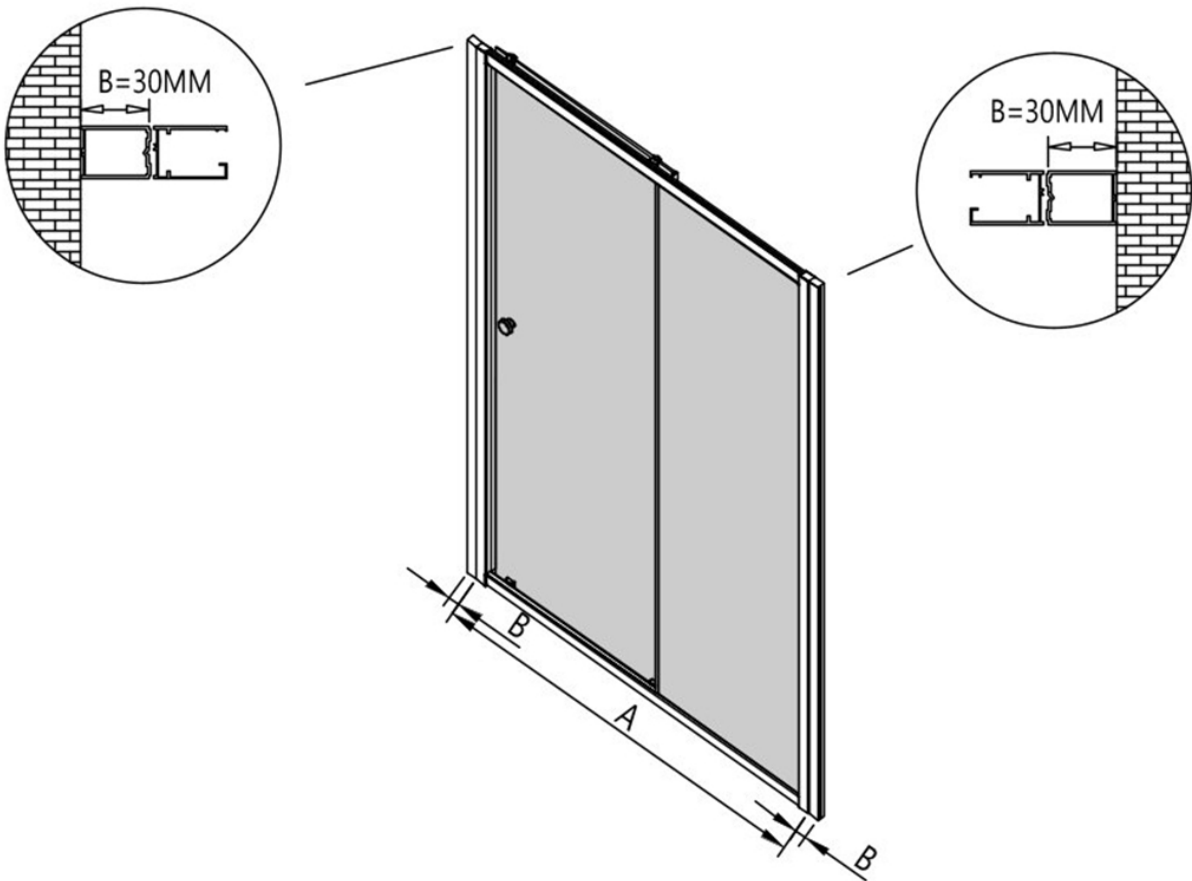

Montážní návod - Rozšiřující profil pro sprchové dveře Varone

CZ	Montážní návod	Rozšiřující profil
SK	Inštaláčny návod	Rozširujúci profil
EN	Installation manual	Expanding profile
DE	Montageanleitung	Erweitertes profil
IT	Manuale di montaggio	Profilo in espansione

Size(MM)	A(MM)	B(MM)	A+B(MM)	A+B+B(MM)
900*1950	870-900	30	900-930	930-960
1000*1950	970-1000	30	1000-1030	1030-1060
1100*1950	1070-1100	30	1100-1130	1130-1160
1200*1950	1170-1200	30	1200-1230	1230-1260
1300*1950	1270-1300	30	1300-1330	1330-1360
1400*1950	1370-1400	30	1400-1430	1430-1460