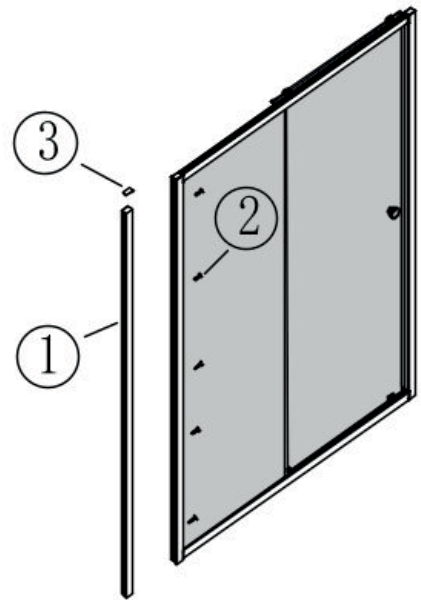

Montážní návod - Rozšiřující profil pro sprchové dveře Varone

CZ	Montážní návod	Rozšiřující profil
SK	Inštaláčny návod	Rozširujúci profil
EN	Installation manual	Expanding profile
DE	Montageanleitung	Erweitertes profil
IT	Manuale di montaggio	Profilo in espansione

Size(MM)	A(MM)	B(MM)	A+B(MM)	A+B+B(MM)
900*1950	870-900	30	900-930	930-960
1000*1950	970-1000	30	1000-1030	1030-1060
1100*1950	1070-1100	30	1100-1130	1130-1160
1200*1950	1170-1200	30	1200-1230	1230-1260
1300*1950	1270-1300	30	1300-1330	1330-1360
1400*1950	1370-1400	30	1400-1430	1430-1460