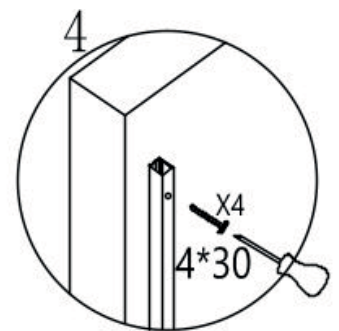

Montážní návod - Rozšiřující profil pro sprchové dveře Varone

CZ	Montážní návod	Rozšiřující profil
SK	Inštaláčny návod	Rozširujúci profil
EN	Installation manual	Expanding profile
DE	Montageanleitung	Erweitertes profil
IT	Manuale di montaggio	Profilo in espansione

Size(MM)	A(MM)	B(MM)	A+B(MM)	A+B+B(MM)
900*1950	870-900	30	900-930	930-960
1000*1950	970-1000	30	1000-1030	1030-1060
1100*1950	1070-1100	30	1100-1130	1130-1160
1200*1950	1170-1200	30	1200-1230	1230-1260
1300*1950	1270-1300	30	1300-1330	1330-1360
1400*1950	1370-1400	30	1400-1430	1430-1460