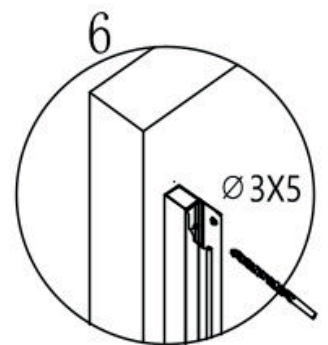

Montážní návod - Rozšiřující profil pro sprchové dveře Varone

CZ	Montážní návod	Rozšiřující profil
SK	Inštaláčny návod	Rozširujúci profil
EN	Installation manual	Expanding profile
DE	Montageanleitung	Erweitertes profil
IT	Manuale di montaggio	Profilo in espansione

Size(MM)	A(MM)	B(MM)	A+B(MM)	A+B+B(MM)
900*1950	870-900	30	900-930	930-960
1000*1950	970-1000	30	1000-1030	1030-1060
1100*1950	1070-1100	30	1100-1130	1130-1160
1200*1950	1170-1200	30	1200-1230	1230-1260
1300*1950	1270-1300	30	1300-1330	1330-1360
1400*1950	1370-1400	30	1400-1430	1430-1460