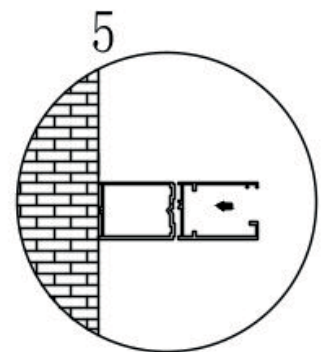

Montážní návod - Rozšiřující profil pro sprchové dveře Varone

CZ	Montážní návod	Rozšiřující profil
SK	Inštaláčny návod	Rozširujúci profil
EN	Installation manual	Expanding profile
DE	Montageanleitung	Erweitertes profil
IT	Manuale di montaggio	Profilo in espansione

Size(MM)	A(MM)	B(MM)	A+B(MM)	A+B+B(MM)
900*1950	870-900	30	900-930	930-960
1000*1950	970-1000	30	1000-1030	1030-1060
1100*1950	1070-1100	30	1100-1130	1130-1160
1200*1950	1170-1200	30	1200-1230	1230-1260
1300*1950	1270-1300	30	1300-1330	1330-1360
1400*1950	1370-1400	30	1400-1430	1430-1460