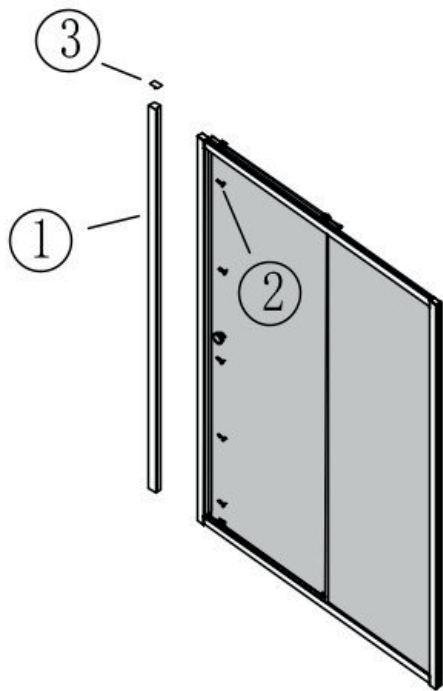

Montážní návod - Rozšiřující profil pro sprchové dveře Varone

CZ	Montážní návod	Rozšiřující profil
SK	Inštaláčny návod	Rozširujúci profil
EN	Installation manual	Expanding profile
DE	Montageanleitung	Erweitertes profil
IT	Manuale di montaggio	Profilo in espansione

Size(MM)	A(MM)	B(MM)	A+B(MM)	A+B+B(MM)
900*1950	870-900	30	900-930	930-960
1000*1950	970-1000	30	1000-1030	1030-1060
1100*1950	1070-1100	30	1100-1130	1130-1160
1200*1950	1170-1200	30	1200-1230	1230-1260
1300*1950	1270-1300	30	1300-1330	1330-1360
1400*1950	1370-1400	30	1400-1430	1430-1460